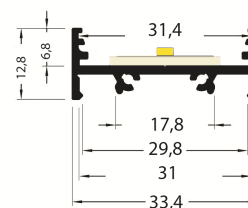

## Caractéristiques techniques

|                    |           |
|--------------------|-----------|
| LARGEUR            | 33,4mm    |
| LARGEUR INTÉRIEURE | 31,0mm    |
| HAUTEUR            | 12,8mm    |
| MATIÈRE            | Aluminium |
| POIDS              | 310g/m    |
| ACCESSOIRE INCLUS  | Diffuseur |
| CONDITIONNEMENT    | 1 pièce   |

## Références

| NOM COMMERCIAL<br>RÉF. CONSTRUCTEUR             | LONGUEUR   | TYPE DE CAPOT | COULEUR DU<br>PRODUIT |
|---|------------|---------------|-----------------------|
| <b>PR2030-01-C9N-NOIR</b><br>ENG030000000114    | 2,0m       | Noir          | Noir                  |
| <b>PR2030-01-C9N-NOIR-SP</b><br>ENG031000000104 | Sur-mesure | Noir          | Noir                  |