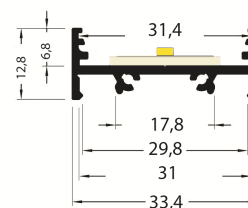

## Caractéristiques techniques

LARGEUR	33,4mm
LARGEUR INTÉRIEURE	31,0mm
HAUTEUR	12,8mm
MATIÈRE	Aluminium
POIDS	310g/m
ACCESSOIRE INCLUS	Diffuseur C9 Noir
CONDITIONNEMENT	1

## Références

NOM COMMERCIAL RÉF. CONSTRUCTEUR	LONGUEUR	TYPE DE CAPOT	COULEUR DU PRODUIT
<b>PR2030-01-C9N-NOIR</b> ENG030000000114	2,0m	Noir	Noir
<b>PR2030-01-C9N-NOIR-SP</b> ENG031000000104	Sur-mesure	Noir	Noir