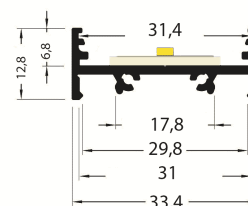

PR2030-01-C9N-NOIR

Profilé en saillie

Caractéristiques techniques

LARGEUR	33,4mm
LARGEUR INTÉRIEURE	31,0mm
HAUTEUR	12,8mm
MATIÈRE	Aluminium
POIDS	310g/m
ACCESSOIRE INCLUS	Diffuseur
CONDITIONNEMENT	1, 1 pièce

Références

NOM COMMERCIAL RÉF. CONSTRUCTEUR	LONGUEUR	TYPE DE CAPOT	COULEUR DU PRODUIT
PR2030-01-C9N-NOIR ENG030000000114	2,0m	Noir	Noir
PR2030-01-C9N-NOIR-SP ENG031000000104	Sur-mesure	Noir	Noir

Accessoires associés non inclus

NOM COMMERCIAL RÉF. CONSTRUCTEUR	DESCRIPTION	COULEUR	MATIERE	ILLUSTRATION
PR2030-01-1-BLANC ENG0309901000110	PR2030-01 BOUCHON DE FINITION BLANC VENDU PAR 2	Blanc	ABS	
PR2030-01-1-GRIS ENG0309901000111	PR2030-01 BOUCHON DE FINITION GRIS VENDU PAR 2	Gris	ABS	
PR2030-01-1-NOIR ENG0309901000112	PR2030-01 BOUCHON DE FINITION NOIR VENDU PAR 2	Noir	ABS	
PR2000-FIX16-BLANC ENG0309906000017	PR2000 FIXATION PLATE BLANC LONGUEUR DE 2M	Blanc	Aluminium	

NOM COMMERCIAL RÉF. CONSTRUCTEUR	DESCRIPTION	COULEUR	MATIERE	ILLUSTRATION
PR2000-FIX16-BLANC-SP ENG0319906000005	PR2000 FIXATION PLATE BLANC SUR-MESURE AU CENTIMETRE	Blanc	Aluminium	
PR2000-FIX16-GRIS ENG0309906000018	PR2000 FIXATION PLATE GRIS LONGUEUR DE 2M	Gris	Aluminium	
PR2000-FIX16-GRIS-SP ENG0319906000006	PR2000 FIXATION PLATE GRIS SUR-MESURE AU CENTIMETRE	Gris	Aluminium	
PR2000-FIX16-NOIR ENG0309906000019	PR2000 FIXATION PLATE NOIR LONGUEUR DE 2M	Noir	Aluminium	
PR2000-FIX16-NOIR-SP ENG0319906000007	PR2000 FIXATION PLATE NOIR SUR-MESURE AU CENTIMETRE	Noir	Aluminium	
PR2000-3-BLANC ENG0309903000001	PR2000 KIT DE SUSPENSION AVEC COURANT BLANC POUR PROFILE LONGUEUR DE 2.50M	Blanc	Acier chromé	
PR2000-3-GRIS ENG0309903000002	PR2000 KIT DE SUSPENSION AVEC COURANT GRIS POUR PROFILE LONGUEUR DE 2.50M	Gris	Acier chromé	