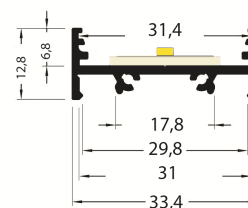

PR2030-01-C9-BLANC

Profilé en saillie

Caractéristiques techniques

LARGEUR	33,4mm
LARGEUR INTÉRIEURE	31,0mm
HAUTEUR	12,8mm
MATIÈRE	Aluminium
POIDS	333g/m
ACCESSOIRE INCLUS	Diffuseur
CONDITIONNEMENT	1, 1 pièce

Références

NOM COMMERCIAL RÉF. CONSTRUCTEUR	LONGUEUR	TYPE DE CAPOT	COULEUR DU PRODUIT
PR2030-01-C9-BLANC ENG030000000112	2,0m	Opale	Blanc
PR2030-01-C9-BLANC-SP ENG031000000102	Sur-mesure	Opale	Blanc

Accessoires associés non inclus

NOM COMMERCIAL RÉF. CONSTRUCTEUR	DESCRIPTION	COULEUR	MATIERE	ILLUSTRATION
PR2030-01-1-GRIS ENG0309901000111	PR2030-01 BOUCHON DE FINITION GRIS VENDU PAR 2	Gris	ABS	
PR2000-FIX16-GRIS ENG0309906000018	PR2000 FIXATION PLATE GRIS LONGUEUR DE 2M	Gris	Aluminium	
PR2000-FIX16-GRIS-SP ENG0319906000006	PR2000 FIXATION PLATE GRIS SUR-MESURE AU CENTIMETRE	Gris	Aluminium	
PR2000-3-GRIS ENG0309903000002	PR2000 KIT DE SUSPENSION AVEC COURANT GRIS POUR PROFILE LONGUEUR DE 2.50M	Gris	Acier chromé	