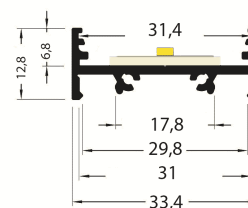

PR2030-01-C9-BLANC

Profilé en saillie

Caractéristiques techniques

LARGEUR	33,4mm
LARGEUR INTÉRIEURE	31,0mm
HAUTEUR	12,8mm
MATIÈRE	Aluminium
POIDS	333g/m
ACCESSOIRE INCLUS	Diffuseur
CONDITIONNEMENT	1, 1 pièce