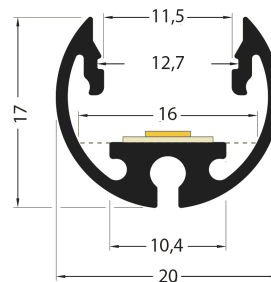

## PR2023C-NOIR

Profilé tableau

## Caractéristiques techniques

LARGEUR	20,0mm
LARGEUR INTÉRIEURE	10,4mm
HAUTEUR	17,0mm
MATIÈRE	Aluminum
POIDS	302g/m
ACCESSOIRE INCLUS	Diffuseur
CONDITIONNEMENT	1

## Références

NOM COMMERCIAL RÉF. CONSTRUCTEUR	LONGUEUR	TYPE DE CAPOT	COULEUR DU PRODUIT
<b>PR2023C-NOIR</b> ENG0300100000013	2,0m	Opale	Noir
<b>PR2023C-NOIR-SP</b> ENG0310100000012	Sur-mesure	Opale	Noir