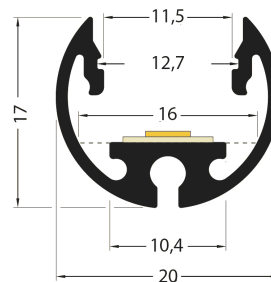

PR2023C-NOIR

Profilé tableau

Caractéristiques techniques

LARGEUR	20,0mm
LARGEUR INTÉRIEURE	10,4mm
HAUTEUR	17,0mm
MATIÈRE	Aluminium
POIDS	302g/m
ACCESSOIRE INCLUS	Diffuseur
CONDITIONNEMENT	1, 1 pièce

Références

NOM COMMERCIAL RÉF. CONSTRUCTEUR	LONGUEUR	TYPE DE CAPOT	COULEUR DU PRODUIT
PR2023C-NOIR ENG0300100000013	2,0m	Opale	Noir
PR2023C-NOIR-SP ENG0310100000012	Sur-mesure	Opale	Noir

Accessoires associés non inclus