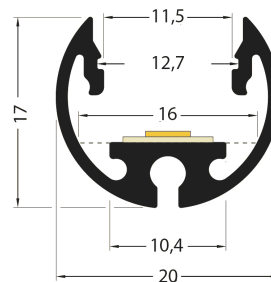

## PR2023C-NOIR

Profilé tableau

## Caractéristiques techniques

LARGEUR	20,0mm
LARGEUR INTÉRIEURE	10,4mm
HAUTEUR	17,0mm
MATIÈRE	Aluminum
POIDS	302g/m
ACCESSOIRE INCLUS	Diffuseur
CONDITIONNEMENT	1 pièce

## Références

NOM COMMERCIAL RÉF. CONSTRUCTEUR	LONGUEUR	TYPE DE CAPOT	COULEUR DU PRODUIT
<b>PR2023C-NOIR</b> ENG0300100000013	2,0m	Opale	Noir
<b>PR2023C-NOIR-SP</b> ENG0310100000012	Sur-mesure	Opale	Noir