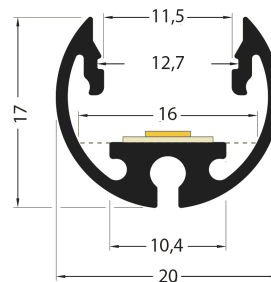

## PR2023C-GRIS

Profilé tableau

## Caractéristiques techniques

LARGEUR	20,0mm
LARGEUR INTÉRIEURE	10,4mm
HAUTEUR	17,0mm
MATIÈRE	Aluminum
POIDS	273g/m
ACCESSOIRE INCLUS	Diffuseur
CONDITIONNEMENT	1 pièce

## Références

NOM COMMERCIAL RÉF. CONSTRUCTEUR	LONGUEUR	TYPE DE CAPOT	COULEUR DU PRODUIT
<b>PR2023C-GRIS</b> ENG0300100000012	2,0m	Opale	Gris
<b>PR2023C-GRIS-SP</b> ENG0310100000011	Sur-mesure	Opale	Gris