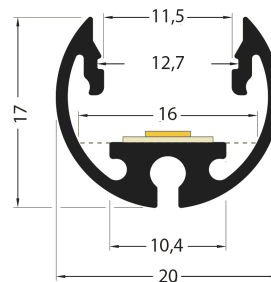

PR2023C-GRIS

Profilé tableau

Caractéristiques techniques

| | |
|--------------------|------------|
| LARGEUR | 20,0mm |
| LARGEUR INTÉRIEURE | 10,4mm |
| HAUTEUR | 17,0mm |
| MATIÈRE | Aluminium |
| POIDS | 273g/m |
| ACCESSOIRE INCLUS | Diffuseur |
| CONDITIONNEMENT | 1, 1 pièce |

Références

| NOM COMMERCIAL RÉF. CONSTRUCTEUR | LONGUEUR | TYPE DE CAPOT | COULEUR DU PRODUIT |
|--|------------|---------------|-----------------------|
| PR2023C-GRIS ENG0300100000012 | 2,0m | Opale | Gris |
| PR2023C-GRIS-SP ENG0310100000011 | Sur-mesure | Opale | Gris |