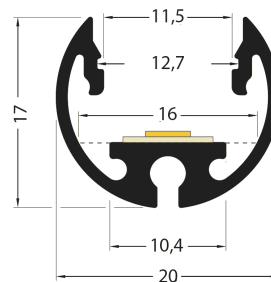

## PR2023C-GRIS

Profilé tableau

## Caractéristiques techniques

LARGEUR	20,0mm
LARGEUR INTÉRIEURE	10,4mm
HAUTEUR	17,0mm
MATIÈRE	Aluminium
POIDS	273g/m
ACCESSOIRE INCLUS	Diffuseur
CONDITIONNEMENT	1

## Références

NOM COMMERCIAL RÉF. CONSTRUCTEUR	LONGUEUR	TYPE DE CAPOT	COULEUR DU PRODUIT
<b>PR2023C-GRIS</b> ENG0300100000012	2,0m	Opale	Gris
<b>PR2023C-GRIS-SP</b> ENG0310100000011	Sur-mesure	Opale	Gris