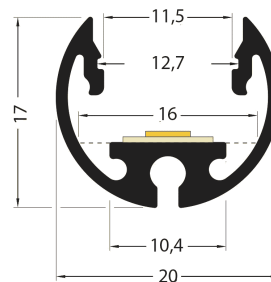

## PR2023C-GRIS

Profilé tableau

## Caractéristiques techniques

LARGEUR	20,0mm
LARGEUR INTÉRIEURE	10,4mm
HAUTEUR	17,0mm
MATIÈRE	Aluminum
POIDS	273g/m
ACCESSOIRE INCLUS	Diffuseur
CONDITIONNEMENT	1, 1 pièce

## Références

NOM COMMERCIAL RÉF. CONSTRUCTEUR	LONGUEUR	TYPE DE CAPOT	COULEUR DU PRODUIT
<b>PR2023C-GRIS</b> ENG0300100000012	2,0m	Opale	Gris
<b>PR2023C-GRIS-SP</b> ENG0310100000011	Sur-mesure	Opale	Gris