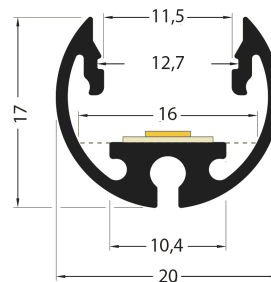

PR2023C-BLANC

Profilé tableau

Caractéristiques techniques

LARGEUR	20,0mm
LARGEUR INTÉRIEURE	10,4mm
HAUTEUR	17,0mm
MATIÈRE	Aluminum
POIDS	302g/m
ACCESSOIRE INCLUS	Diffuseur
CONDITIONNEMENT	1, 1 pièce

Références

NOM COMMERCIAL RÉF. CONSTRUCTEUR	LONGUEUR	TYPE DE CAPOT	COULEUR DU PRODUIT
PR2023C-BLANC ENG0300100000011	2,0m	Opale	Blanc
PR2023C-BLANC-SP ENG0310100000010	Sur-mesure	Opale	Blanc

Accessoires associés non inclus