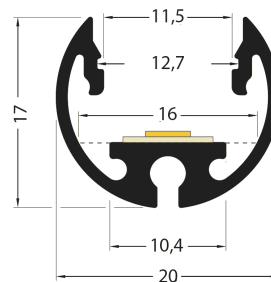

## PR2023C-BLANC

Profilé tableau

## Caractéristiques techniques

LARGEUR	20,0mm
LARGEUR INTÉRIEURE	10,4mm
HAUTEUR	17,0mm
MATIÈRE	Aluminium
POIDS	302g/m
ACCESSOIRE INCLUS	Diffuseur
CONDITIONNEMENT	1 pièce

## Références

NOM COMMERCIAL RÉF. CONSTRUCTEUR	LONGUEUR	TYPE DE CAPOT	COULEUR DU PRODUIT
<b>PR2023C-BLANC</b> ENG0300100000011	2,0m	Opale	Blanc
<b>PR2023C-BLANC-SP</b> ENG0310100000010	Sur-mesure	Opale	Blanc