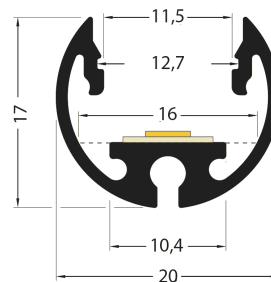

PR2023C-BLANC

Profilé tableau

Caractéristiques techniques

LARGEUR	20,0mm
LARGEUR INTÉRIEURE	10,4mm
HAUTEUR	17,0mm
MATIÈRE	Aluminium
POIDS	302g/m
ACCESSOIRE INCLUS	Diffuseur
CONDITIONNEMENT	1, 1 pièce

Références

NOM COMMERCIAL RÉF. CONSTRUCTEUR	LONGUEUR	TYPE DE CAPOT	COULEUR DU PRODUIT
PR2023C-BLANC ENG0300100000011	2,0m	Opale	Blanc
PR2023C-BLANC-SP ENG0310100000010	Sur-mesure	Opale	Blanc

Accessoires associés non inclus