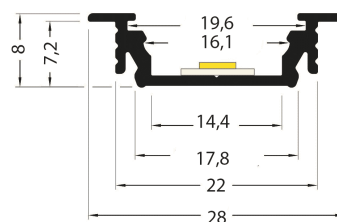

## PR2017F-NOIR

Profilé à encastrer

## Caractéristiques techniques

LARGEUR	28,0mm
LARGEUR INTÉRIEURE	14,4mm
HAUTEUR	8,0mm
MATIÈRE	Aluminium
POIDS	174g/m
ACCESSOIRE INCLUS	Diffuseur
CONDITIONNEMENT	1

## Références

NOM COMMERCIAL RÉF. CONSTRUCTEUR	LONGUEUR	TYPE DE CAPOT	COULEUR DU PRODUIT
<b>PR2017F-NOIR</b> ENG0300000000099	2,0m	Opale	Noir
<b>PR2017F-NOIR-SP</b> ENG0310000000089	Sur-mesure	Opale	Noir

## Accessoires associés non inclus

NOM COMMERCIAL RÉF. CONSTRUCTEUR	DESCRIPTION	COULEUR	MATIERE	ILLUSTRATION
<b>PR2017-5-90H-NOIR</b> ENG0309906000063	PR2017 ANGLE 90° ECLAIRAGE VERS LE HAUT NOIR VENDU A LUNITE	Noir	Aluminium	
<b>PR2000-2Y2</b> ENG0309902000030	PR2000 CLIPS Y2 INOX VENDU PAR 2 POUR FIXER LE PROFILE	Gris	Inox	
<b>PR2000-5-180T</b> ENG0309906000003	PR2000 ANGLE CONNECTEUR 180° T GRIS POUR JOINDRE 2 PROFILES	Gris	Aluminium	
<b>PR2017F-1-NOIR</b> ENG0309901000081	PR2017F BOUCHON DE FINITION NOIR VENDU PAR 2	Noir	ABS	