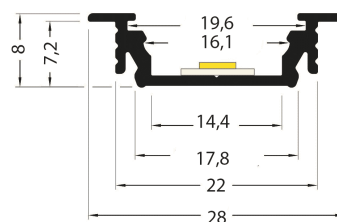

PR2017F-NOIR

Profilé à encastrer

Caractéristiques techniques

LARGEUR	28,0mm
LARGEUR INTÉRIEURE	14,4mm
HAUTEUR	8,0mm
MATIÈRE	Aluminum
POIDS	174g/m
ACCESSOIRE INCLUS	Diffuseur
CONDITIONNEMENT	1, 1 pièce

Références

NOM COMMERCIAL RÉF. CONSTRUCTEUR	LONGUEUR	TYPE DE CAPOT	COULEUR DU PRODUIT
PR2017F-NOIR ENG0300000000099	2,0m	Opale	Noir
PR2017F-NOIR-SP ENG0310000000089	Sur-mesure	Opale	Noir

Accessoires associés non inclus

NOM COMMERCIAL RÉF. CONSTRUCTEUR	DESCRIPTION	COULEUR	MATIERE	ILLUSTRATION
PR2000-2Y2 ENG0309902000030	PR2000 CLIPS Y2 INOX VENDU PAR 2 POUR FIXER LE PROFILE	Gris	Inox	
PR2000-5-180T ENG0309906000003	PR2000 ANGLE CONNECTEUR 180° T GRIS POUR JOINDRE 2 PROFILES	Gris	Aluminium	
PR2017F-1-NOIR ENG0309901000081	PR2017F BOUCHON DE FINITION NOIR VENDU PAR 2	Noir	ABS	
PR2017-5-90H-NOIR ENG0309906000063	PR2017 ANGLE 90° ECLAIRAGE VERS LE HAUT NOIR VENDU A LUNITE	Noir	Aluminium	