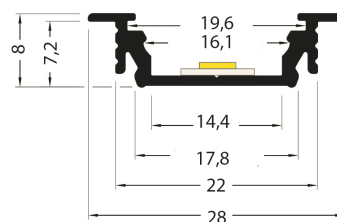

PR2017F-GRIS

Profilé à encastrer

Caractéristiques techniques

LARGEUR	28,0mm
LARGEUR INTÉRIEURE	14,4mm
HAUTEUR	8,0mm
MATIÈRE	Aluminum
POIDS	174g/m
ACCESSOIRE INCLUS	Diffuseur
CONDITIONNEMENT	1, 1 pièce

Références

NOM COMMERCIAL RÉF. CONSTRUCTEUR	LONGUEUR	TYPE DE CAPOT	COULEUR DU PRODUIT
PR2017F-GRIS ENG0300000000098	2,0m	Opale	Gris
PR2017F-GRIS-SP ENG0310000000088	Sur-mesure	Opale	Gris

Accessoires associés non inclus

NOM COMMERCIAL RÉF. CONSTRUCTEUR	DESCRIPTION	COULEUR	MATIERE	ILLUSTRATION
PR2017-5-90H-GRIS ENG0309906000062	PR2017 ANGLE 90° ECLAIRAGE VERS LE HAUT GRIS VENDU A LUNITE	Gris	Aluminium	