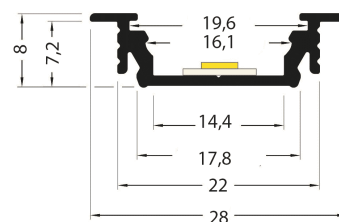

PR2017F-GRIS

Profilé à encastrer

Caractéristiques techniques

LARGEUR	28,0mm
LARGEUR INTÉRIEURE	14,4mm
HAUTEUR	8,0mm
MATIÈRE	Aluminum
POIDS	174g/m
ACCESSOIRE INCLUS	Diffuseur
CONDITIONNEMENT	1 pièce

Références

NOM COMMERCIAL RÉF. CONSTRUCTEUR	LONGUEUR	TYPE DE CAPOT	COULEUR DU PRODUIT
PR2017F-GRIS ENG0300000000098	2,0m	Opale	Gris
PR2017F-GRIS-SP ENG0310000000088	Sur-mesure	Opale	Gris

Accessoires associés non inclus

NOM COMMERCIAL RÉF. CONSTRUCTEUR	DESCRIPTION	COULEUR	MATIERE	ILLUSTRATION
PR2017-5-90H-GRIS ENG0309906000062	PR2017 ANGLE 90° ECLAIRAGE VERS LE HAUT GRIS VENDU A LUNITE	Gris	Aluminium	