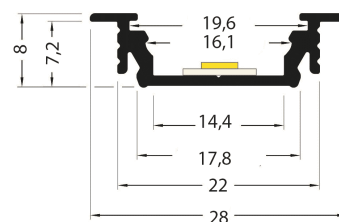

## PR2017F-GRIS

Profilé à encastrer

## Caractéristiques techniques

LARGEUR	28,0mm
LARGEUR INTÉRIEURE	14,4mm
HAUTEUR	8,0mm
MATIÈRE	Aluminium
POIDS	174g/m
ACCESSOIRE INCLUS	Diffuseur
CONDITIONNEMENT	1, 1 pièce

## Références

NOM COMMERCIAL RÉF. CONSTRUCTEUR	LONGUEUR	TYPE DE CAPOT	COULEUR DU PRODUIT
<b>PR2017F-GRIS</b> ENG0300000000098	2,0m	Opale	Gris
<b>PR2017F-GRIS-SP</b> ENG0310000000088	Sur-mesure	Opale	Gris

## Accessoires associés non inclus

NOM COMMERCIAL RÉF. CONSTRUCTEUR	DESCRIPTION	COULEUR	MATIERE	ILLUSTRATION
<b>PR2017-5-90H-GRIS</b> ENG0309906000062	PR2017 ANGLE 90° ECLAIRAGE VERS LE HAUT GRIS VENDU A LUNITE	Gris	Aluminium	