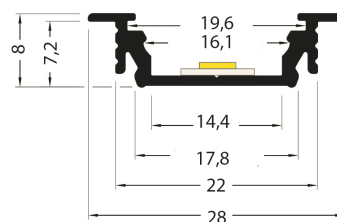

PR2017F-GRIS

Profilé à encastrer

Caractéristiques techniques

LARGEUR	28,0mm
LARGEUR INTÉRIEURE	14,4mm
HAUTEUR	8,0mm
MATIÈRE	Aluminium
POIDS	174g/m
ACCESSOIRE INCLUS	Diffuseur
CONDITIONNEMENT	1, 1 pièce

Références

NOM COMMERCIAL RÉF. CONSTRUCTEUR	LONGUEUR	TYPE DE CAPOT	COULEUR DU PRODUIT
PR2017F-GRIS ENG0300000000098	2,0m	Opale	Gris
PR2017F-GRIS-SP ENG0310000000088	Sur-mesure	Opale	Gris

Accessoires associés non inclus

NOM COMMERCIAL RÉF. CONSTRUCTEUR	DESCRIPTION	COULEUR	MATIERE	ILLUSTRATION
PR2017-5-90H-GRIS ENG0309906000062	PR2017 ANGLE 90° ECLAIRAGE VERS LE HAUT GRIS VENDU A LUNITE	Gris	Aluminium	