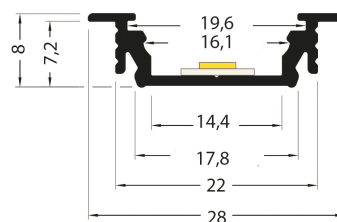

PR2017F-BLANC

Profilé à encastrer

Caractéristiques techniques

LARGEUR	28,0mm
LARGEUR INTÉRIEURE	14,4mm
HAUTEUR	8,0mm
MATIÈRE	Aluminium
POIDS	186g/m
ACCESSOIRE INCLUS	Diffuseur
CONDITIONNEMENT	1, 1 pièce

Références

NOM COMMERCIAL RÉF. CONSTRUCTEUR	LONGUEUR	TYPE DE CAPOT	COULEUR DU PRODUIT
PR2017F-BLANC ENG0300000000097	2,0m	Opale	Blanc
PR2017F-BLANC-SP ENG0310000000087	Sur-mesure	Opale	Blanc

Accessoires associés non inclus

NOM COMMERCIAL RÉF. CONSTRUCTEUR	DESCRIPTION	COULEUR	MATIERE	ILLUSTRATION
PR2000-2Y2 ENG0309902000030	PR2000 CLIPS Y2 INOX VENDU PAR 2 POUR FIXER LE PROFILE	Gris	Inox	
PR2000-5-180T ENG0309906000003	PR2000 ANGLE CONNECTEUR 180° T GRIS POUR JOINDRE 2 PROFILES	Gris	Aluminium	
PR2017F-1-BLANC ENG0309901000079	PR2017F BOUCHON DE FINITION BLANC VENDU PAR 2	Blanc	ABS	
PR2017F-1-BLANC ENG0309901000079	PR2017F BOUCHON DE FINITION BLANC VENDU PAR 2	Blanc	ABS	