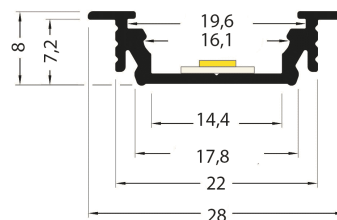

PR2017F-BLANC

Profilé à encastrer

Caractéristiques techniques

LARGEUR	28,0mm
LARGEUR INTÉRIEURE	14,4mm
HAUTEUR	8,0mm
MATIÈRE	Aluminium
POIDS	186g/m
ACCESSOIRE INCLUS	Diffuseur
CONDITIONNEMENT	1

Références

NOM COMMERCIAL RÉF. CONSTRUCTEUR	LONGUEUR	TYPE DE CAPOT	COULEUR DU PRODUIT
PR2017F-BLANC ENG0300000000097	2,0m	Opale	Blanc
PR2017F-BLANC-SP ENG0310000000087	Sur-mesure	Opale	Blanc

Accessoires associés non inclus

NOM COMMERCIAL RÉF. CONSTRUCTEUR	DESCRIPTION	COULEUR	MATIERE	ILLUSTRATION
PR2000-5-180T ENG0309906000003	PR2000 ANGLE CONNECTEUR 180° T GRIS POUR JOINDRE 2 PROFILES	Gris	Aluminium	
PR2000-2Y2 ENG0309902000030	PR2000 CLIPS Y2 INOX VENDU PAR 2 POUR FIXER LE PROFILE	Gris	Inox	
PR2017-5-90H-BLANC ENG0309906000061	PR2017 ANGLE 90° ECLAIRAGE VERS LE HAUT BLANC VENDU A LUNITE	Blanc	Aluminium	
PR2017F-1-BLANC ENG0309901000079	PR2017F BOUCHON DE FINITION BLANC VENDU PAR 2	Blanc	ABS	