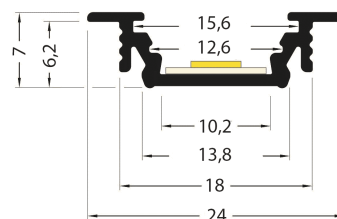

## PR2016C-NOIR

Profilé à encastrer

## Caractéristiques techniques

LARGEUR	24,0mm
LARGEUR INTÉRIEURE	10,2mm
HAUTEUR	7,0mm
MATIÈRE	Aluminium
POIDS	122g/m
ACCESSOIRE INCLUS	Diffuseur
CONDITIONNEMENT	1

## Références

NOM COMMERCIAL RÉF. CONSTRUCTEUR	LONGUEUR	TYPE DE CAPOT	COULEUR DU PRODUIT
<b>PR2016C-NOIR</b> ENG0300000000096	2,0m	Opale	Noir
<b>PR2016C-NOIR-SP</b> ENG0310000000086	Sur-mesure	Opale	Noir

## Accessoires associés non inclus

NOM COMMERCIAL RÉF. CONSTRUCTEUR	DESCRIPTION	COULEUR	MATIERE	ILLUSTRATION
<b>PR2016-5-90H-NOIR</b> ENG0309906000060	PR2016 ANGLE 90° ECLAIRAGE VERS LE HAUT NOIR VENDU A LUNITE	Noir	Aluminium	
<b>PR2000-5-180X</b> ENG0309906000004	PR2000 ANGLE CONNECTEUR 180° X GRIS POUR JOINDRE 2 PROFILES	Gris	Aluminium	
<b>PR2000-2X2</b> ENG0309902000028	PR2000 CLIPS X2 RESSORT INOX VENDU PAR 2 POUR FIXER LE PROFILE	Gris	Aluminium	
<b>PR2000-2U2</b> ENG0309902000021	PR2000 CLIPS U2 INOX VENDU PAR 2 POUR FIXER LE PROFILE	Gris	Inox	