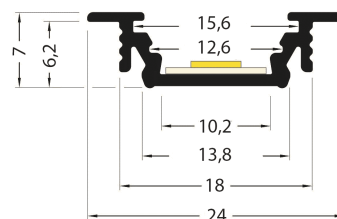

PR2016C-NOIR

Profilé à encastrer

Caractéristiques techniques

LARGEUR	24,0mm
LARGEUR INTÉRIEURE	10,2mm
HAUTEUR	7,0mm
MATIÈRE	Aluminum
POIDS	122g/m
ACCESSOIRE INCLUS	Diffuseur
CONDITIONNEMENT	1, 1 pièce

Références

NOM COMMERCIAL RÉF. CONSTRUCTEUR	LONGUEUR	TYPE DE CAPOT	COULEUR DU PRODUIT
PR2016C-NOIR ENG0300000000096	2,0m	Opale	Noir
PR2016C-NOIR-SP ENG0310000000086	Sur-mesure	Opale	Noir

Accessoires associés non inclus

NOM COMMERCIAL RÉF. CONSTRUCTEUR	DESCRIPTION	COULEUR	MATIERE	ILLUSTRATION
PR2000-2U2 ENG0309902000021	PR2000 CLIPS U2 INOX VENDU PAR 2 POUR FIXER LE PROFILE	Gris	Inox	
PR2000-2X2 ENG0309902000028	PR2000 CLIPS X2 RESSORT INOX VENDU PAR 2 POUR FIXER LE PROFILE	Gris	Aluminium	
PR2000-5-180X ENG0309906000004	PR2000 ANGLE CONNECTEUR 180° X GRIS POUR JOINDRE 2 PROFILES	Gris	Aluminium	
PR2016-1-NOIR ENG0309901000078	PR2016 BOUCHON DE FINITION NOIR VENDU PAR 2	Noir	ABS	