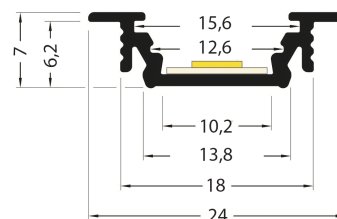

PR2016C-NOIR

Profilé à encastrer

Caractéristiques techniques

LARGEUR	24,0mm
LARGEUR INTÉRIEURE	10,2mm
HAUTEUR	7,0mm
MATIÈRE	Aluminium
POIDS	122g/m
ACCESSOIRE INCLUS	Diffuseur
CONDITIONNEMENT	1, 1 pièce

Références

NOM COMMERCIAL RÉF. CONSTRUCTEUR	LONGUEUR	TYPE DE CAPOT	COULEUR DU PRODUIT
PR2016C-NOIR ENG0300000000096	2,0m	Opale	Noir
PR2016C-NOIR-SP ENG0310000000086	Sur-mesure	Opale	Noir

Accessoires associés non inclus

NOM COMMERCIAL RÉF. CONSTRUCTEUR	DESCRIPTION	COULEUR	MATIERE	ILLUSTRATION
PR2000-2U2 ENG0309902000021	PR2000 CLIPS U2 INOX VENDU PAR 2 POUR FIXER LE PROFILE	Gris	Inox	
PR2000-2X2 ENG0309902000028	PR2000 CLIPS X2 RESSORT INOX VENDU PAR 2 POUR FIXER LE PROFILE	Gris	Aluminium	
PR2000-5-180X ENG0309906000004	PR2000 ANGLE CONNECTEUR 180° X GRIS POUR JOINDRE 2 PROFILES	Gris	Aluminium	
PR2016-1-NOIR ENG0309901000078	PR2016 BOUCHON DE FINITION NOIR VENDU PAR 2	Noir	ABS	