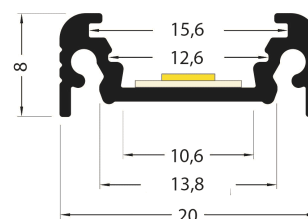

PR2015C-NOIR

Profilé en saillie

Caractéristiques techniques

LARGEUR	20,0mm
LARGEUR INTÉRIEURE	10,6mm
HAUTEUR	8,0mm
MATIÈRE	Aluminum
POIDS	122g/m
ACCESSOIRE INCLUS	Diffuseur
CONDITIONNEMENT	1, 1 pièce

Références

NOM COMMERCIAL RÉF. CONSTRUCTEUR	LONGUEUR	TYPE DE CAPOT	COULEUR DU PRODUIT
PR2015C-NOIR ENG0300000000092	2,0m	Milky	Noir
PR2015C-NOIR-SP ENG0310000000083	Sur-mesure	Milky	Noir

Accessoires associés non inclus