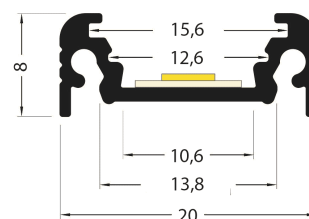

PR2015C-NOIR

Profilé en saillie

Caractéristiques techniques

LARGEUR	20,0mm
LARGEUR INTÉRIEURE	10,6mm
HAUTEUR	8,0mm
MATIÈRE	Aluminium
POIDS	122g/m
ACCESSOIRE INCLUS	Diffuseur
CONDITIONNEMENT	1

Références

NOM COMMERCIAL RÉF. CONSTRUCTEUR	LONGUEUR	TYPE DE CAPOT	COULEUR DU PRODUIT
PR2015C-NOIR ENG0300000000092	2,0m	Milky	Noir
PR2015C-NOIR-SP ENG0310000000083	Sur-mesure	Milky	Noir

Accessoires associés non inclus

NOM COMMERCIAL RÉF. CONSTRUCTEUR	DESCRIPTION	COULEUR	MATIERE	ILLUSTRATION
PR2000-2X2 ENG0309902000028	PR2000 CLIPS X2 RESSORT INOX VENDU PAR 2 POUR FIXER LE PROFILE	Gris	Aluminium	
PR2000-2U3 ENG0309906000131	PR2000 CLIPS U3 INOX VENDU PAR 2 POUR FIXER LE PROFILE	Gris		
PR2000-2U2 ENG0309902000021	PR2000 CLIPS U2 INOX VENDU PAR 2 POUR FIXER LE PROFILE	Gris	Inox	
PR2015-5-90H-NOIR ENG0309906000057	PR2015 ANGLE 90° ECLAIRAGE VERS LE HAUT NOIR VENDU A LUNITE	Noir	Aluminium	