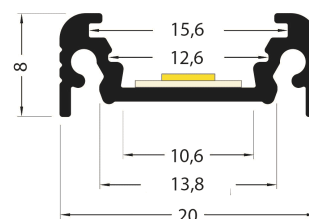

PR2015C-NOIR

Profilé en saillie

Caractéristiques techniques

LARGEUR	20,0mm
LARGEUR INTÉRIEURE	10,6mm
HAUTEUR	8,0mm
MATIÈRE	Aluminium
POIDS	122g/m
ACCESSOIRE INCLUS	Diffuseur
CONDITIONNEMENT	1, 1 pièce

Références

NOM COMMERCIAL RÉF. CONSTRUCTEUR	LONGUEUR	TYPE DE CAPOT	COULEUR DU PRODUIT
PR2015C-NOIR ENG0300000000092	2,0m	Milky	Noir
PR2015C-NOIR-SP ENG0310000000083	Sur-mesure	Milky	Noir

Accessoires associés non inclus