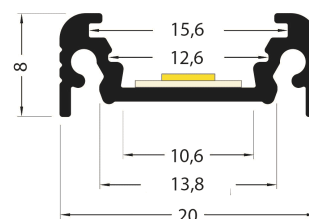

PR2015C-NOIR

Profilé en saillie

Caractéristiques techniques

LARGEUR	20,0mm
LARGEUR INTÉRIEURE	10,6mm
HAUTEUR	8,0mm
MATIÈRE	Aluminum
POIDS	122g/m
ACCESSOIRE INCLUS	Diffuseur
CONDITIONNEMENT	1, 1 pièce

Références

NOM COMMERCIAL RÉF. CONSTRUCTEUR	LONGUEUR	TYPE DE CAPOT	COULEUR DU PRODUIT
PR2015C-NOIR ENG0300000000092	2,0m	Milky	Noir
PR2015C-NOIR-SP ENG0310000000083	Sur-mesure	Milky	Noir

Accessoires associés non inclus