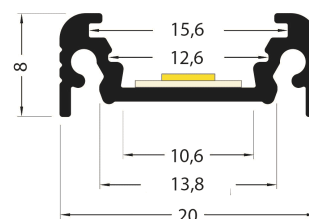

PR2015CN-NOIR

Profilé en saillie

Caractéristiques techniques

LARGEUR	20,0mm
LARGEUR INTÉRIEURE	10,6mm
HAUTEUR	8,0mm
MATIÈRE	Aluminium
POIDS	122g/m
ACCESSOIRE INCLUS	Diffuseur
CONDITIONNEMENT	1, 1 pièce

Références

NOM COMMERCIAL RÉF. CONSTRUCTEUR	LONGUEUR	TYPE DE CAPOT	COULEUR DU PRODUIT
PR2015CN-NOIR ENG0300000000091	2,0m	Noir	Noir
PR2015CN-NOIR-SP ENG0310000000082	Sur-mesure	Noir	Noir

Accessoires associés non inclus