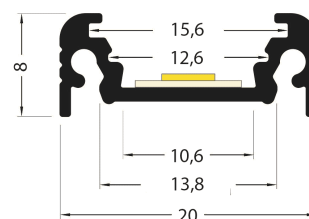

## Caractéristiques techniques

LARGEUR	20,0mm
LARGEUR INTÉRIEURE	10,6mm
HAUTEUR	8,0mm
MATIÈRE	Aluminum
POIDS	122g/m
ACCESSOIRE INCLUS	Diffuseur
CONDITIONNEMENT	1 pièce

## Références

NOM COMMERCIAL RÉF. CONSTRUCTEUR	LONGUEUR	TYPE DE CAPOT	COULEUR DU PRODUIT
<b>PR2015CN-NOIR</b> ENG0300000000091	2,0m	Noir	Noir
<b>PR2015CN-NOIR-SP</b> ENG0310000000082	Sur-mesure	Noir	Noir