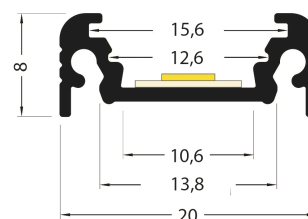

PR2015CN-NOIR

Profilé en saillie

Caractéristiques techniques

LARGEUR	20,0mm
LARGEUR INTÉRIEURE	10,6mm
HAUTEUR	8,0mm
MATIÈRE	Aluminium
POIDS	122g/m
ACCESSOIRE INCLUS	Diffuseur noir
CONDITIONNEMENT	1

Références

NOM COMMERCIAL RÉF. CONSTRUCTEUR	LONGUEUR	TYPE DE CAPOT	COULEUR DU PRODUIT
PR2015CN-NOIR ENG0300000000091	2,0m	Noir	Noir
PR2015CN-NOIR-SP ENG0310000000082	Sur-mesure	Noir	Noir

Accessoires associés non inclus