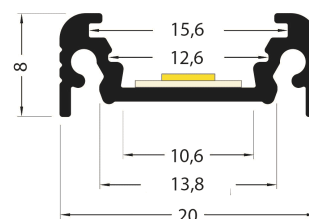

PR2015CN-NOIR

Profilé en saillie

Caractéristiques techniques

LARGEUR	20,0mm
LARGEUR INTÉRIEURE	10,6mm
HAUTEUR	8,0mm
MATIÈRE	Aluminum
POIDS	122g/m
ACCESSOIRE INCLUS	Diffuseur
CONDITIONNEMENT	1, 1 pièce

Références

NOM COMMERCIAL RÉF. CONSTRUCTEUR	LONGUEUR	TYPE DE CAPOT	COULEUR DU PRODUIT
PR2015CN-NOIR ENG0300000000091	2,0m	Noir	Noir
PR2015CN-NOIR-SP ENG0310000000082	Sur-mesure	Noir	Noir

Accessoires associés non inclus