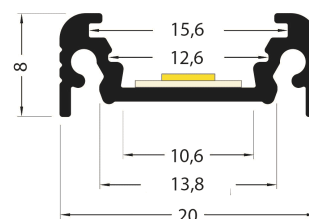

PR2015C-GRIS

Profilé en saillie

Caractéristiques techniques

LARGEUR	20,0mm
LARGEUR INTÉRIEURE	10,6mm
HAUTEUR	8,0mm
MATIÈRE	Aluminum
POIDS	122g/m
ACCESSOIRE INCLUS	Diffuseur
CONDITIONNEMENT	1 pièce

Références

NOM COMMERCIAL RÉF. CONSTRUCTEUR	LONGUEUR	TYPE DE CAPOT	COULEUR DU PRODUIT
PR2015C-GRIS ENG0300000000090	2,0m	Milky	Gris
PR2015C-GRIS-SP ENG0310000000081	Sur-mesure	Milky	Gris

Accessoires associés non inclus

NOM COMMERCIAL RÉF. CONSTRUCTEUR	DESCRIPTION	COULEUR	MATIERE	ILLUSTRATION
PR2015C-1-GRIS ENG0309901000074	PR2015C BOUCHON DE FINITION GRIS VENDU PAR 2	Gris	ABS	
PR2015-5-90H-GRIS ENG0309906000056	PR2015 ANGLE 90° ECLAIRAGE VERS LE HAUT GRIS VENDU A LUNITE	Gris	Aluminium	
PR2000-5-180X ENG0309906000004	PR2000 ANGLE CONNECTEUR 180° X GRIS POUR JOINDRE 2 PROFILES	Gris	Aluminium	