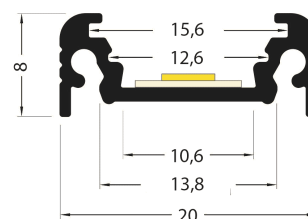

## Caractéristiques techniques

LARGEUR	20,0mm
LARGEUR INTÉRIEURE	10,6mm
HAUTEUR	8,0mm
MATIÈRE	Aluminum
POIDS	122g/m
ACCESSOIRE INCLUS	Diffuseur
CONDITIONNEMENT	1, 1 pièce

## Références

NOM COMMERCIAL RÉF. CONSTRUCTEUR	LONGUEUR	TYPE DE CAPOT	COULEUR DU PRODUIT
<b>PR2015C-GRIS</b> ENG0300000000090	2,0m	Milky	Gris
<b>PR2015C-GRIS-SP</b> ENG0310000000081	Sur-mesure	Milky	Gris

## Accessoires associés non inclus

NOM COMMERCIAL RÉF. CONSTRUCTEUR	DESCRIPTION	COULEUR	MATIERE	ILLUSTRATION
<b>PR2000-5-180X</b> ENG0309906000004	PR2000 ANGLE CONNECTEUR 180° X GRIS POUR JOINDRE 2 PROFILES	Gris	Aluminium	
<b>PR2015-5-90H-GRIS</b> ENG0309906000056	PR2015 ANGLE 90° ECLAIRAGE VERS LE HAUT GRIS VENDU A LUNITE	Gris	Aluminium	
<b>PR2015C-1-GRIS</b> ENG0309901000074	PR2015C BOUCHON DE FINITION GRIS VENDU PAR 2	Gris	ABS	