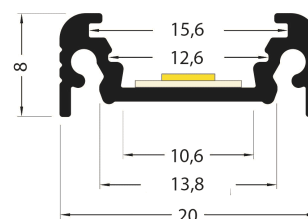

PR2015C-GRIS

Profilé en saillie

Caractéristiques techniques

LARGEUR	20,0mm
LARGEUR INTÉRIEURE	10,6mm
HAUTEUR	8,0mm
MATIÈRE	Aluminum
POIDS	122g/m
ACCESSOIRE INCLUS	Diffuseur
CONDITIONNEMENT	1, 1 pièce

Références

NOM COMMERCIAL RÉF. CONSTRUCTEUR	LONGUEUR	TYPE DE CAPOT	COULEUR DU PRODUIT
PR2015C-GRIS ENG0300000000090	2,0m	Milky	Gris
PR2015C-GRIS-SP ENG0310000000081	Sur-mesure	Milky	Gris

Accessoires associés non inclus

NOM COMMERCIAL RÉF. CONSTRUCTEUR	DESCRIPTION	COULEUR	MATIERE	ILLUSTRATION
PR2000-5-180X ENG0309906000004	PR2000 ANGLE CONNECTEUR 180° X GRIS POUR JOINDRE 2 PROFILES	Gris	Aluminium	
PR2015-5-90H-GRIS ENG0309906000056	PR2015 ANGLE 90° ECLAIRAGE VERS LE HAUT GRIS VENDU A LUNITE	Gris	Aluminium	
PR2015C-1-GRIS ENG0309901000074	PR2015C BOUCHON DE FINITION GRIS VENDU PAR 2	Gris	ABS	