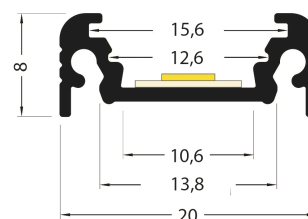

## Caractéristiques techniques

LARGEUR	20,0mm
LARGEUR INTÉRIEURE	10,6mm
HAUTEUR	8,0mm
MATIÈRE	Aluminium
POIDS	122g/m
ACCESSOIRE INCLUS	Diffuseur
CONDITIONNEMENT	1

## Références

NOM COMMERCIAL RÉF. CONSTRUCTEUR	LONGUEUR	TYPE DE CAPOT	COULEUR DU PRODUIT
<b>PR2015C-GRIS</b> ENG0300000000090	2,0m	Milky	Gris
<b>PR2015C-GRIS-SP</b> ENG0310000000081	Sur-mesure	Milky	Gris