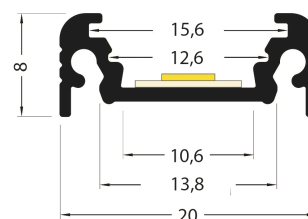

PR2015C-GRIS

Profilé en saillie

Caractéristiques techniques

LARGEUR	20,0mm
LARGEUR INTÉRIEURE	10,6mm
HAUTEUR	8,0mm
MATIÈRE	Aluminum
POIDS	122g/m
ACCESSOIRE INCLUS	Diffuseur
CONDITIONNEMENT	1, 1 pièce

Références

NOM COMMERCIAL RÉF. CONSTRUCTEUR	LONGUEUR	TYPE DE CAPOT	COULEUR DU PRODUIT
PR2015C-GRIS ENG0300000000090	2,0m	Milky	Gris
PR2015C-GRIS-SP ENG0310000000081	Sur-mesure	Milky	Gris

Accessoires associés non inclus

NOM COMMERCIAL RÉF. CONSTRUCTEUR	DESCRIPTION	COULEUR	MATIERE	ILLUSTRATION
PR2000-5-180X ENG0309906000004	PR2000 ANGLE CONNECTEUR 180° X GRIS POUR JOINDRE 2 PROFILES	Gris	Aluminium	
PR2015-5-90H-GRIS ENG0309906000056	PR2015 ANGLE 90° ECLAIRAGE VERS LE HAUT GRIS VENDU A L'UNITE	Gris	Aluminium	
PR2015C-1-GRIS ENG0309901000074	PR2015C BOUCHON DE FINITION GRIS VENDU PAR 2	Gris	ABS	