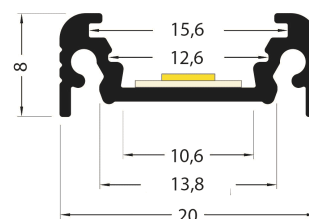

PR2015C-BLANC

Profilé en saillie

Caractéristiques techniques

LARGEUR	20,0mm
LARGEUR INTÉRIEURE	10,6mm
HAUTEUR	8,0mm
MATIÈRE	Aluminium
POIDS	150g/m
ACCESSOIRE INCLUS	Diffuseur
CONDITIONNEMENT	1

Références

NOM COMMERCIAL RÉF. CONSTRUCTEUR	LONGUEUR	TYPE DE CAPOT	COULEUR DU PRODUIT
PR2015C-BLANC ENG0300000000089	2,0m	Milky	Blanc
PR2015C-BLANC-SP ENG0310000000080	Sur-mesure	Milky	Blanc

Accessoires associés non inclus

NOM COMMERCIAL RÉF. CONSTRUCTEUR	DESCRIPTION	COULEUR	MATIERE	ILLUSTRATION
PR2000-2X2 ENG0309902000028	PR2000 CLIPS X2 RESSORT INOX VENDU PAR 2 POUR FIXER LE PROFILE	Gris	Aluminium	
PR2000-2U3 ENG0309906000131	PR2000 CLIPS U3 INOX VENDU PAR 2 POUR FIXER LE PROFILE	Gris		
PR2000-2U2 ENG0309902000021	PR2000 CLIPS U2 INOX VENDU PAR 2 POUR FIXER LE PROFILE	Gris	Inox	
PR2015-5-90H-BLANC ENG0309906000055	PR2015 ANGLE 90° ECLAIRAGE VERS LE HAUT BLANC VENDU A LUNITE	Blanc	Aluminium	