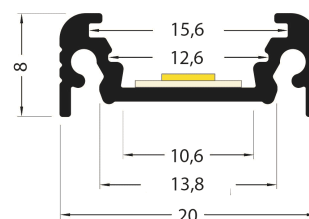

PR2015C-BLANC

Profilé en saillie

Caractéristiques techniques

LARGEUR	20,0mm
LARGEUR INTÉRIEURE	10,6mm
HAUTEUR	8,0mm
MATIÈRE	Aluminium
POIDS	150g/m
ACCESSOIRE INCLUS	Diffuseur
CONDITIONNEMENT	1 pièce

Références

NOM COMMERCIAL RÉF. CONSTRUCTEUR	LONGUEUR	TYPE DE CAPOT	COULEUR DU PRODUIT
PR2015C-BLANC ENG0300000000089	2,0m	Milky	Blanc
PR2015C-BLANC-SP ENG0310000000080	Sur-mesure	Milky	Blanc

Accessoires associés non inclus