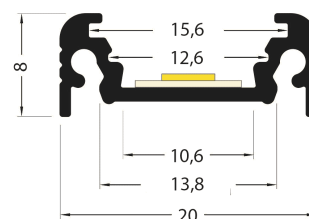

PR2015C-BLANC

Profilé en saillie

Caractéristiques techniques

LARGEUR	20,0mm
LARGEUR INTÉRIEURE	10,6mm
HAUTEUR	8,0mm
MATIÈRE	Aluminum
POIDS	150g/m
ACCESSOIRE INCLUS	Diffuseur
CONDITIONNEMENT	1, 1 pièce

Références

NOM COMMERCIAL RÉF. CONSTRUCTEUR	LONGUEUR	TYPE DE CAPOT	COULEUR DU PRODUIT
PR2015C-BLANC ENG0300000000089	2,0m	Milky	Blanc
PR2015C-BLANC-SP ENG0310000000080	Sur-mesure	Milky	Blanc

Accessoires associés non inclus