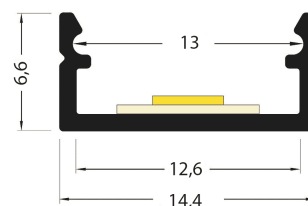

## PR2014C-NOIR

Profilé en saillie

## Caractéristiques techniques

LARGEUR	14,4mm
LARGEUR INTÉRIEURE	12,0mm
HAUTEUR	6,6mm
MATIÈRE	Aluminium
POIDS	88g/m
ACCESSOIRE INCLUS	Diffuseur
CONDITIONNEMENT	1, 1 pièce

## Références

NOM COMMERCIAL RÉF. CONSTRUCTEUR	LONGUEUR	TYPE DE CAPOT	COULEUR DU PRODUIT
<b>PR2014C-NOIR</b> ENG0300000000087	2,0m	Opale	Noir
<b>PR2014C-NOIR-3M</b> ENG0300000000088	3,0m	Opale	Noir
<b>PR2014C-NOIR-SP</b> ENG0310000000079	Sur-mesure	Opale	Noir