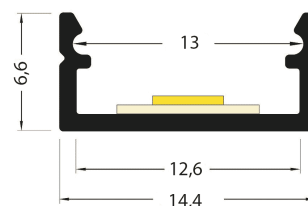

PR2014C-NOIR

Profilé en saillie

Caractéristiques techniques

LARGEUR	14,4mm
LARGEUR INTÉRIEURE	12,0mm
HAUTEUR	6,6mm
MATIÈRE	Aluminum
POIDS	88g/m
ACCESSOIRE INCLUS	Diffuseur
CONDITIONNEMENT	1, 1 pièce

Références

NOM COMMERCIAL RÉF. CONSTRUCTEUR	LONGUEUR	TYPE DE CAPOT	COULEUR DU PRODUIT
PR2014C-NOIR ENG0300000000087	2,0m	Opale	Noir
PR2014C-NOIR-3M ENG0300000000088	3,0m	Opale	Noir
PR2014C-NOIR-SP ENG0310000000079	Sur-mesure	Opale	Noir