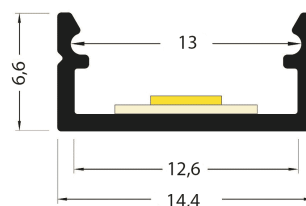

PR2014C-NOIR

Profilé en saillie

Caractéristiques techniques

LARGEUR	14,4mm
LARGEUR INTÉRIEURE	12,0mm
HAUTEUR	6,6mm
MATIÈRE	Aluminum
POIDS	88g/m
ACCESSOIRE INCLUS	Diffuseur
CONDITIONNEMENT	1, 1 pièce

Références

NOM COMMERCIAL RÉF. CONSTRUCTEUR	LONGUEUR	TYPE DE CAPOT	COULEUR DU PRODUIT
PR2014C-NOIR ENG0300000000087	2,0m	Opale	Noir
PR2014C-NOIR-3M ENG0300000000088	3,0m	Opale	Noir
PR2014C-NOIR-SP ENG0310000000079	Sur-mesure	Opale	Noir