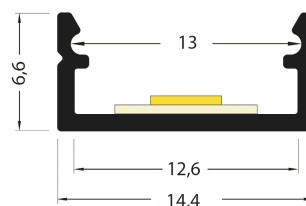

PR2014C-NOIR

Profilé en saillie

Caractéristiques techniques

LARGEUR	14,4mm
LARGEUR INTÉRIEURE	12,0mm
HAUTEUR	6,6mm
MATIÈRE	Aluminium
POIDS	88g/m
ACCESSOIRE INCLUS	Diffuseur
CONDITIONNEMENT	1

Références

NOM COMMERCIAL RÉF. CONSTRUCTEUR	LONGUEUR	TYPE DE CAPOT	COULEUR DU PRODUIT
PR2014C-NOIR ENG0300000000087	2,0m	Opale	Noir
PR2014C-NOIR-3M ENG0300000000088	3,0m	Opale	Noir
PR2014C-NOIR-SP ENG0310000000079	Sur-mesure	Opale	Noir

Accessoires associés non inclus

NOM COMMERCIAL RÉF. CONSTRUCTEUR	DESCRIPTION	COULEUR	MATIERE	ILLUSTRATION
PR2000-2S-NOIR ENG0309902000019	PR2000 CLIPS INOX NOIR VENDU PAR 2 POUR FIXER LE PROFILE	Noir	Inox	
PR2014C-1-NOIR ENG0309901000072	PR2014C BOUCHON DE FINITION NOIR VENDU PAR 2	Noir	ABS	