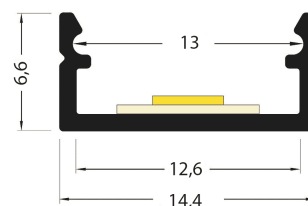

PR2014CN-NOIR

Profilé en saillie

Caractéristiques techniques

LARGEUR	14,4mm
LARGEUR INTÉRIEURE	12,0mm
HAUTEUR	6,6mm
MATIÈRE	Aluminium
POIDS	88g/m
ACCESSOIRE INCLUS	Diffuseur noir
CONDITIONNEMENT	1, 1 pièce

Références

NOM COMMERCIAL RÉF. CONSTRUCTEUR	LONGUEUR	TYPE DE CAPOT	COULEUR DU PRODUIT
PR2014CN-NOIR ENG0300000000086	2,0m	Noir	Noir
PR2014CN-NOIR-SP ENG0310000000078	Sur-mesure	Noir	Noir

Accessoires associés non inclus