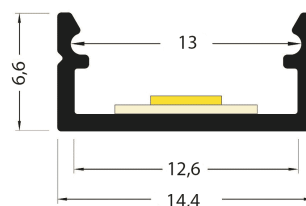

PR2014CN-NOIR

Profilé en saillie

Caractéristiques techniques

LARGEUR	14,4mm
LARGEUR INTÉRIEURE	12,0mm
HAUTEUR	6,6mm
MATIÈRE	Aluminium
POIDS	88g/m
ACCESSOIRE INCLUS	Diffuseur noir
CONDITIONNEMENT	1, 1 pièce

Références

NOM COMMERCIAL RÉF. CONSTRUCTEUR	LONGUEUR	TYPE DE CAPOT	COULEUR DU PRODUIT
PR2014CN-NOIR ENG0300000000086	2,0m	Noir	Noir
PR2014CN-NOIR-SP ENG0310000000078	Sur-mesure	Noir	Noir

Accessoires associés non inclus