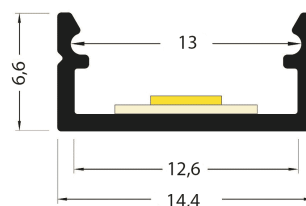

PR2014CN-NOIR

Profilé en saillie

Caractéristiques techniques

LARGEUR	14,4mm
LARGEUR INTÉRIEURE	12,0mm
HAUTEUR	6,6mm
MATIÈRE	Aluminium
POIDS	88g/m
ACCESSOIRE INCLUS	Diffuseur noir
CONDITIONNEMENT	1, 1 pièce