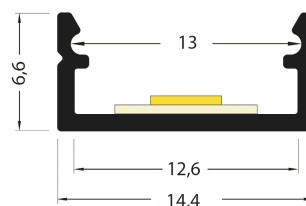

PR2014CN-NOIR

Profilé en saillie

Caractéristiques techniques

LARGEUR	14,4mm
LARGEUR INTÉRIEURE	12,0mm
HAUTEUR	6,6mm
MATIÈRE	Aluminium
POIDS	88g/m
ACCESSOIRE INCLUS	Diffuseur
CONDITIONNEMENT	1 pièce

Références

NOM COMMERCIAL RÉF. CONSTRUCTEUR	LONGUEUR	TYPE DE CAPOT	COULEUR DU PRODUIT
PR2014CN-NOIR ENG0300000000086	2,0m	Noir	Noir
PR2014CN-NOIR-SP ENG0310000000078	Sur-mesure	Noir	Noir

Accessoires associés non inclus