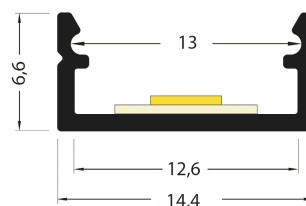

PR2014CN-NOIR

Profilé en saillie

Caractéristiques techniques

LARGEUR	14,4mm
LARGEUR INTÉRIEURE	12,0mm
HAUTEUR	6,6mm
MATIÈRE	Aluminium
POIDS	88g/m
ACCESSOIRE INCLUS	Diffuseur noir
CONDITIONNEMENT	1

Références

NOM COMMERCIAL RÉF. CONSTRUCTEUR	LONGUEUR	TYPE DE CAPOT	COULEUR DU PRODUIT
PR2014CN-NOIR ENG0300000000086	2,0m	Noir	Noir
PR2014CN-NOIR-SP ENG0310000000078	Sur-mesure	Noir	Noir

Accessoires associés non inclus