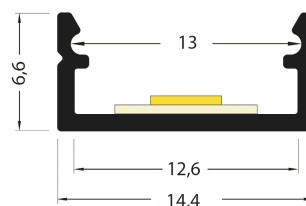

## PR2014C-GRIS

Profilé en saillie

## Caractéristiques techniques

LARGEUR	14,4mm
LARGEUR INTÉRIEURE	12,0mm
HAUTEUR	6,6mm
MATIÈRE	Aluminium
POIDS	81g/m
ACCESSOIRE INCLUS	Diffuseur
CONDITIONNEMENT	1 pièce

## Références

NOM COMMERCIAL RÉF. CONSTRUCTEUR	LONGUEUR	TYPE DE CAPOT	COULEUR DU PRODUIT
<b>PR2014C-GRIS</b> ENG0300000000084	2,0m	Opale	Gris
<b>PR2014C-GRIS-3M</b> ENG0300000000085	3,0m	Opale	Gris
<b>PR2014C-GRIS-SP</b> ENG0310000000077	Sur-mesure	Opale	Gris