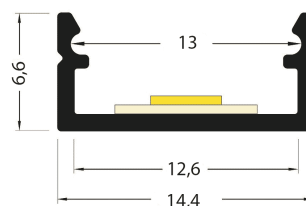

## PR2014C-GRIS

Profilé en saillie

## Caractéristiques techniques

LARGEUR	14,4mm
LARGEUR INTÉRIEURE	12,0mm
HAUTEUR	6,6mm
MATIÈRE	Aluminium
POIDS	81g/m
ACCESSOIRE INCLUS	Diffuseur
CONDITIONNEMENT	1, 1 pièce

## Références

NOM COMMERCIAL RÉF. CONSTRUCTEUR	LONGUEUR	TYPE DE CAPOT	COULEUR DU PRODUIT
<b>PR2014C-GRIS</b> ENG0300000000084	2,0m	Opale	Gris
<b>PR2014C-GRIS-3M</b> ENG0300000000085	3,0m	Opale	Gris
<b>PR2014C-GRIS-SP</b> ENG0310000000077	Sur-mesure	Opale	Gris