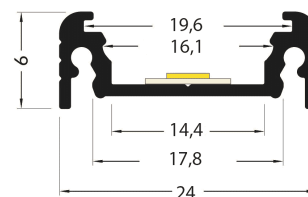

PR2013F-NOIR

Profilé en saillie

Caractéristiques techniques

LARGEUR	24,0mm
LARGEUR INTÉRIEURE	14,4mm
HAUTEUR	9,0mm
MATIÈRE	Aluminium
POIDS	186g/m
ACCESSOIRE INCLUS	Diffuseur
CONDITIONNEMENT	1

Références

NOM COMMERCIAL RÉF. CONSTRUCTEUR	LONGUEUR	TYPE DE CAPOT	COULEUR DU PRODUIT
PR2013F-NOIR ENG0300000000081	2,0m	Opale	Noir
PR2013F-NOIR-SP ENG0310000000075	Sur-mesure	Opale	Noir

Accessoires associés non inclus

NOM COMMERCIAL RÉF. CONSTRUCTEUR	DESCRIPTION	COULEUR	MATIERE	ILLUSTRATION
PR2000-5-180T ENG0309906000003	PR2000 ANGLE CONNECTEUR 180° T GRIS POUR JOINDRE 2 PROFILES	Gris	Aluminium	
PR2000-2Y2 ENG0309902000030	PR2000 CLIPS Y2 INOX VENDU PAR 2 POUR FIXER LE PROFILE	Gris	Inox	
PR2000-FIX16-NOIR-SP ENG0319906000007	PR2000 FIXATION PLATE NOIR SUR-MESURE AU CENTIMETRE	Noir	Aluminium	
PR2013-5-90-NOIR ENG0309906000054	PR2013 ANGLE 90° NOIR VENDU A LUNITE	Noir	Aluminium	