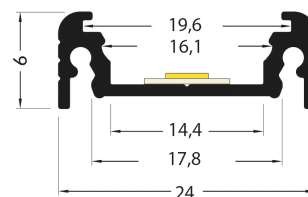

PR2013F-NOIR

Profilé en saillie

Caractéristiques techniques

LARGEUR	24,0mm
LARGEUR INTÉRIEURE	14,4mm
HAUTEUR	9,0mm
MATIÈRE	Aluminum
POIDS	186g/m
ACCESSOIRE INCLUS	Diffuseur
CONDITIONNEMENT	1, 1 pièce

Références

NOM COMMERCIAL RÉF. CONSTRUCTEUR	LONGUEUR	TYPE DE CAPOT	COULEUR DU PRODUIT
PR2013F-NOIR ENG0300000000081	2,0m	Opale	Noir
PR2013F-NOIR-SP ENG0310000000075	Sur-mesure	Opale	Noir

Accessoires associés non inclus

NOM COMMERCIAL RÉF. CONSTRUCTEUR	DESCRIPTION	COULEUR	MATIERE	ILLUSTRATION
PR2000-FIX16-NOIR ENG0309906000019	PR2000 FIXATION PLATE NOIR LONGUEUR DE 2M	Noir	Aluminium	
PR2013-5-90-NOIR ENG0309906000054	PR2013 ANGLE 90° NOIR VENDU A LUNITE	Noir	Aluminium	
PR2013-1-NOIR ENG0309901000069	PR2013 BOUCHON DE FINITION NOIR VENDU PAR 2	Noir	ABS	