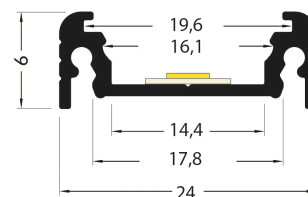

PR2013FN-NOIR

Profilé en saillie

Caractéristiques techniques

LARGEUR	24,0mm
LARGEUR INTÉRIEURE	14,4mm
HAUTEUR	9,0mm
MATIÈRE	Aluminum
POIDS	186g/m
ACCESSOIRE INCLUS	Diffuseur
CONDITIONNEMENT	1, 1 pièce

Références

NOM COMMERCIAL RÉF. CONSTRUCTEUR	LONGUEUR	TYPE DE CAPOT	COULEUR DU PRODUIT
PR2013FN-NOIR ENG0300000000080	2,0m	Noir	Noir
PR2013FN-NOIR-SP ENG0310000000074	Sur-mesure	Noir	Noir

Accessoires associés non inclus

NOM COMMERCIAL RÉF. CONSTRUCTEUR	DESCRIPTION	COULEUR	MATIERE	ILLUSTRATION
PR2000-FIX16-NOIR ENG0309906000019	PR2000 FIXATION PLATE NOIR LONGUEUR DE 2M	Noir	Aluminium	
PR2013-5-90-NOIR ENG0309906000054	PR2013 ANGLE 90° NOIR VENDU A LUNITE	Noir	Aluminium	
PR2013-1-NOIR ENG0309901000069	PR2013 BOUCHON DE FINITION NOIR VENDU PAR 2	Noir	ABS	