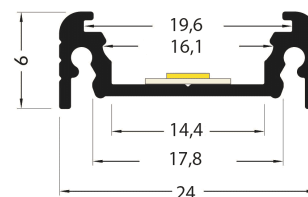

PR2013FN-NOIR

Profilé en saillie

Caractéristiques techniques

LARGEUR	24,0mm
LARGEUR INTÉRIEURE	14,4mm
HAUTEUR	9,0mm
MATIÈRE	Aluminum
POIDS	186g/m
ACCESSOIRE INCLUS	Diffuseur
CONDITIONNEMENT	1 pièce

Références

NOM COMMERCIAL RÉF. CONSTRUCTEUR	LONGUEUR	TYPE DE CAPOT	COULEUR DU PRODUIT
PR2013FN-NOIR ENG0300000000080	2,0m	Noir	Noir
PR2013FN-NOIR-SP ENG0310000000074	Sur-mesure	Noir	Noir

Accessoires associés non inclus

NOM COMMERCIAL RÉF. CONSTRUCTEUR	DESCRIPTION	COULEUR	MATIERE	ILLUSTRATION
PR2013-5-90-GRIS ENG0309906000053	PR2013 ANGLE 90° GRIS VENDU A LUNITE	Gris	Aluminium	
PR2013-5-90-NOIR ENG0309906000054	PR2013 ANGLE 90° NOIR VENDU A LUNITE	Noir	Aluminium	
PR2000-2Y2 ENG0309902000030	PR2000 CLIPS Y2 INOX VENDU PAR 2 POUR FIXER LE PROFILE	Gris	Inox	
PR2000-5-180T ENG0309906000003	PR2000 ANGLE CONNECTEUR 180° T GRIS POUR JOINDRE 2 PROFILES	Gris	Aluminium	