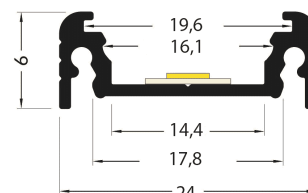

PR2013FN-NOIR

Profilé en saillie

Caractéristiques techniques

LARGEUR	24,0mm
LARGEUR INTÉRIEURE	14,4mm
HAUTEUR	9,0mm
MATIÈRE	Aluminium
POIDS	186g/m
ACCESSOIRE INCLUS	Diffuseur noir
CONDITIONNEMENT	1

Références

NOM COMMERCIAL RÉF. CONSTRUCTEUR	LONGUEUR	TYPE DE CAPOT	COULEUR DU PRODUIT
PR2013FN-NOIR ENG0300000000080	2,0m	Noir	Noir
PR2013FN-NOIR-SP ENG0310000000074	Sur-mesure	Noir	Noir

Accessoires associés non inclus

NOM COMMERCIAL RÉF. CONSTRUCTEUR	DESCRIPTION	COULEUR	MATIERE	ILLUSTRATION
PR2000-5-180T ENG0309906000003	PR2000 ANGLE CONNECTEUR 180° T GRIS POUR JOINDRE 2 PROFILES	Gris	Aluminium	
PR2000-2Y2 ENG0309902000030	PR2000 CLIPS Y2 INOX VENDU PAR 2 POUR FIXER LE PROFILE	Gris	Inox	
PR2000-FIX16-NOIR-SP ENG0319906000007	PR2000 FIXATION PLATE NOIR SUR-MESURE AU CENTIMETRE	Noir	Aluminium	
PR2013-5-90-NOIR ENG0309906000054	PR2013 ANGLE 90° NOIR VENDU A LUNITE	Noir	Aluminium	