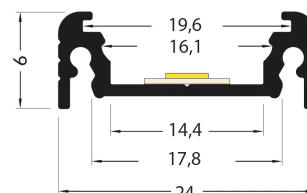

PR2013F-GRIS

Profilé en saillie

Caractéristiques techniques

LARGEUR	24,0mm
LARGEUR INTÉRIEURE	14,4mm
HAUTEUR	9,0mm
MATIÈRE	Aluminium
POIDS	186g/m
ACCESSOIRE INCLUS	Diffuseur
CONDITIONNEMENT	1, 1 pièce

Références

NOM COMMERCIAL RÉF. CONSTRUCTEUR	LONGUEUR	TYPE DE CAPOT	COULEUR DU PRODUIT
PR2013F-GRIS ENG0300000000079	2,0m	Opale	Gris
PR2013F-GRIS-SP ENG0310000000073	Sur-mesure	Opale	Gris

Accessoires associés non inclus

NOM COMMERCIAL RÉF. CONSTRUCTEUR	DESCRIPTION	COULEUR	MATIERE	ILLUSTRATION
PR2000-FIX16-GRIS ENG0309906000018	PR2000 FIXATION PLATE GRIS LONGUEUR DE 2M	Gris	Aluminium	
PR2013-5-90-GRIS ENG0309906000053	PR2013 ANGLE 90° GRIS VENDU A LUNITE	Gris	Aluminium	
PR2013-1-GRIS ENG0309901000068	PR2013 BOUCHON DE FINITION GRIS VENDU PAR 2	Gris	ABS	