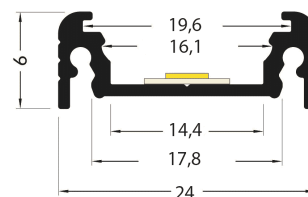

PR2013F-GRIS

Profilé en saillie

Caractéristiques techniques

LARGEUR	24,0mm
LARGEUR INTÉRIEURE	14,4mm
HAUTEUR	9,0mm
MATIÈRE	Aluminium
POIDS	186g/m
ACCESSOIRE INCLUS	Diffuseur
CONDITIONNEMENT	1, 1 pièce

Références

NOM COMMERCIAL RÉF. CONSTRUCTEUR	LONGUEUR	TYPE DE CAPOT	COULEUR DU PRODUIT
PR2013F-GRIS ENG0300000000079	2,0m	Opale	Gris
PR2013F-GRIS-SP ENG0310000000073	Sur-mesure	Opale	Gris

Accessoires associés non inclus

NOM COMMERCIAL RÉF. CONSTRUCTEUR	DESCRIPTION	COULEUR	MATIERE	ILLUSTRATION
PR2000-FIX16-GRIS ENG0309906000018	PR2000 FIXATION PLATE GRIS LONGUEUR DE 2M	Gris	Aluminium	
PR2013-5-90-GRIS ENG0309906000053	PR2013 ANGLE 90° GRIS VENDU A LUNITE	Gris	Aluminium	
PR2013-1-GRIS ENG0309901000068	PR2013 BOUCHON DE FINITION GRIS VENDU PAR 2	Gris	ABS	