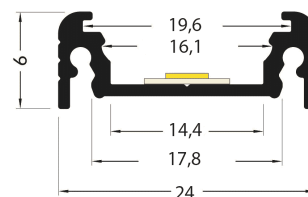

PR2013F-GRIS

Profilé en saillie

Caractéristiques techniques

LARGEUR	24,0mm
LARGEUR INTÉRIEURE	14,4mm
HAUTEUR	9,0mm
MATIÈRE	Aluminium
POIDS	186g/m
ACCESSOIRE INCLUS	Diffuseur
CONDITIONNEMENT	1

Références

NOM COMMERCIAL RÉF. CONSTRUCTEUR	LONGUEUR	TYPE DE CAPOT	COULEUR DU PRODUIT
PR2013F-GRIS ENG0300000000079	2,0m	Opale	Gris
PR2013F-GRIS-SP ENG0310000000073	Sur-mesure	Opale	Gris

Accessoires associés non inclus

NOM COMMERCIAL RÉF. CONSTRUCTEUR	DESCRIPTION	COULEUR	MATIERE	ILLUSTRATION
PR2000-FIX16-BLANC-SP ENG0319906000005	PR2000 FIXATION PLATE BLANC SUR-MESURE AU CENTIMETRE	Blanc	Aluminium	
PR2013-5-90-GRIS ENG0309906000053	PR2013 ANGLE 90° GRIS VENDU A LUNITE	Gris	Aluminium	
PR2013-1-GRIS ENG0309901000068	PR2013 BOUCHON DE FINITION GRIS VENDU PAR 2	Gris	ABS	