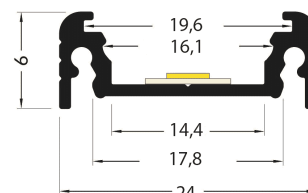

PR2013F-BLANC

Profilé en saillie

Caractéristiques techniques

LARGEUR	24,0mm
LARGEUR INTÉRIEURE	14,4mm
HAUTEUR	9,0mm
MATIÈRE	Aluminum
POIDS	204g/m
ACCESSOIRE INCLUS	Diffuseur
CONDITIONNEMENT	1, 1 pièce

Références

NOM COMMERCIAL RÉF. CONSTRUCTEUR	LONGUEUR	TYPE DE CAPOT	COULEUR DU PRODUIT
PR2013F-BLANC ENG0300000000078	2,0m	Opale	Blanc
PR2013F-BLANC-SP ENG0310000000072	Sur-mesure	Opale	Blanc

Accessoires associés non inclus

NOM COMMERCIAL RÉF. CONSTRUCTEUR	DESCRIPTION	COULEUR	MATIERE	ILLUSTRATION
PR2000-FIX16-BLANC ENG0309906000017	PR2000 FIXATION PLATE BLANC LONGUEUR DE 2M	Blanc	Aluminium	
PR2013-5-90-BLANC ENG0309906000052	PR2013 ANGLE 90° BLANC VENDU A LUNITE	Blanc	Aluminium	
PR2013-1-BLANC ENG0309901000067	PR2013 BOUCHON DE FINITION BLANC VENDU PAR 2	Blanc	ABS	