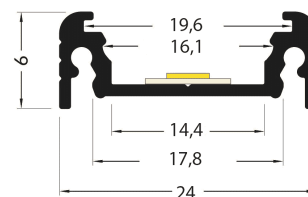

PR2013F-BLANC

Profilé en saillie

Caractéristiques techniques

LARGEUR	24,0mm
LARGEUR INTÉRIEURE	14,4mm
HAUTEUR	9,0mm
MATIÈRE	Aluminum
POIDS	204g/m
ACCESSOIRE INCLUS	Diffuseur
CONDITIONNEMENT	1, 1 pièce

Références

NOM COMMERCIAL RÉF. CONSTRUCTEUR	LONGUEUR	TYPE DE CAPOT	COULEUR DU PRODUIT
PR2013F-BLANC ENG0300000000078	2,0m	Opale	Blanc
PR2013F-BLANC-SP ENG0310000000072	Sur-mesure	Opale	Blanc

Accessoires associés non inclus

NOM COMMERCIAL RÉF. CONSTRUCTEUR	DESCRIPTION	COULEUR	MATIERE	ILLUSTRATION
PR2000-FIX16-BLANC ENG0309906000017	PR2000 FIXATION PLATE BLANC LONGUEUR DE 2M	Blanc	Aluminium	
PR2013-5-90-BLANC ENG0309906000052	PR2013 ANGLE 90° BLANC VENDU A LUNITE	Blanc	Aluminium	
PR2013-1-BLANC ENG0309901000067	PR2013 BOUCHON DE FINITION BLANC VENDU PAR 2	Blanc	ABS	