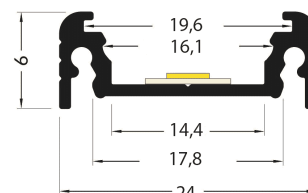

### Caractéristiques techniques

LARGEUR	24,0mm
LARGEUR INTÉRIEURE	14,4mm
HAUTEUR	9,0mm
MATIÈRE	Aluminium
POIDS	204g/m
ACCESSOIRE INCLUS	Diffuseur
CONDITIONNEMENT	1

## Références

NOM COMMERCIAL RÉF. CONSTRUCTEUR	LONGUEUR	TYPE DE CAPOT	COULEUR DU PRODUIT
<b>PR2013F-BLANC</b> ENG0300000000078	2,0m	Opale	Blanc
<b>PR2013F-BLANC-SP</b> ENG0310000000072	Sur-mesure	Opale	Blanc