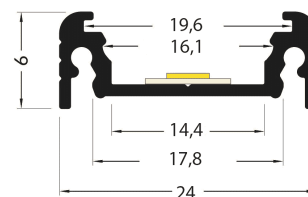

## Caractéristiques techniques

LARGEUR	24,0mm
LARGEUR INTÉRIEURE	14,4mm
HAUTEUR	9,0mm
MATIÈRE	Aluminum
POIDS	204g/m
ACCESSOIRE INCLUS	Diffuseur
CONDITIONNEMENT	1, 1 pièce

## Références

NOM COMMERCIAL RÉF. CONSTRUCTEUR	LONGUEUR	TYPE DE CAPOT	COULEUR DU PRODUIT
<b>PR2013F-BLANC</b> ENG0300000000078	2,0m	Opale	Blanc
<b>PR2013F-BLANC-SP</b> ENG0310000000072	Sur-mesure	Opale	Blanc

## Accessoires associés non inclus

NOM COMMERCIAL RÉF. CONSTRUCTEUR	DESCRIPTION	COULEUR	MATIERE	ILLUSTRATION
<b>PR2000-FIX16-BLANC</b> ENG0309906000017	PR2000 FIXATION PLATE BLANC LONGUEUR DE 2M	Blanc	Aluminium	
<b>PR2013-5-90-BLANC</b> ENG0309906000052	PR2013 ANGLE 90° BLANC VENDU A LUNITE	Blanc	Aluminium	
<b>PR2013-1-BLANC</b> ENG0309901000067	PR2013 BOUCHON DE FINITION BLANC VENDU PAR 2	Blanc	ABS	