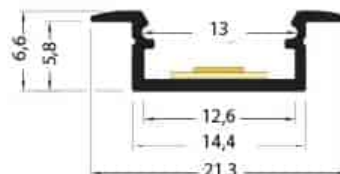

PR2012J-NOIR

Profilé à encastrer

Caractéristiques techniques

LARGEUR	21,3mm
LARGEUR INTÉRIEURE	12,6mm
HAUTEUR	6,6mm
MATIÈRE	Aluminium
POIDS	85g/m
ACCESSOIRE INCLUS	Diffuseur
CONDITIONNEMENT	1, 1 pièce

Références

NOM COMMERCIAL RÉF. CONSTRUCTEUR	LONGUEUR	TYPE DE CAPOT	COULEUR DU PRODUIT
PR2012J-NOIR ENG0300000000077	2,0m	Opale	Noir
PR2012J-NOIR-SP ENG0310000000071	Sur-mesure	Opale	Noir

Accessoires associés non inclus