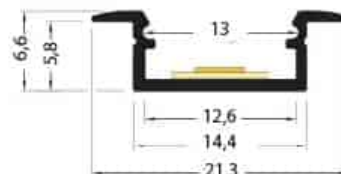

## Caractéristiques techniques

LARGEUR	21,3mm
LARGEUR INTÉRIEURE	12,6mm
HAUTEUR	6,6mm
MATIÈRE	Aluminium
POIDS	85g/m
ACCESSOIRE INCLUS	Diffuseur
CONDITIONNEMENT	1, 1 pièce

## Références

NOM COMMERCIAL RÉF. CONSTRUCTEUR	LONGUEUR	TYPE DE CAPOT	COULEUR DU PRODUIT
<b>PR2012J-NOIR</b> ENG0300000000077	2,0m	Opale	Noir
<b>PR2012J-NOIR-SP</b> ENG0310000000071	Sur-mesure	Opale	Noir