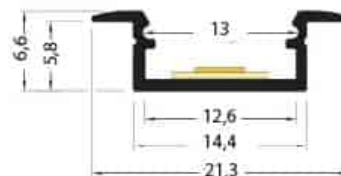

## Caractéristiques techniques

LARGEUR	21,3mm
LARGEUR INTÉRIEURE	12,6mm
HAUTEUR	6,6mm
MATIÈRE	Aluminium
POIDS	92g/m
ACCESSOIRE INCLUS	Diffuseur
CONDITIONNEMENT	1 pièce

## Références

NOM COMMERCIAL RÉF. CONSTRUCTEUR	LONGUEUR	TYPE DE CAPOT	COULEUR DU PRODUIT
<b>PR2012J-BLANC</b> ENG0300000000075	2,0m	Opale	Blanc
<b>PR2012J-BLANC-SP</b> ENG0310000000069	Sur-mesure	Opale	Blanc