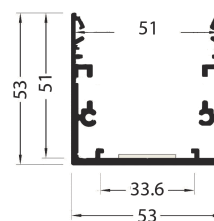

## Caractéristiques techniques

LARGEUR	53,0mm
LARGEUR INTÉRIEURE	33,6mm
HAUTEUR	53,0mm
MATIÈRE	Aluminum
POIDS	1107g/m
ACCESSOIRE INCLUS	Diffuseur
CONDITIONNEMENT	1 pièce

## Références

NOM COMMERCIAL RÉF. CONSTRUCTEUR	LONGUEUR	TYPE DE CAPOT	COULEUR DU PRODUIT
<b>PR2010C10-NOIR</b> ENG0300000000074	2,0m	Opale	Noir
<b>PR2010C10-NOIR-SP</b> ENG0310000000068	Sur-mesure	Opale	Noir