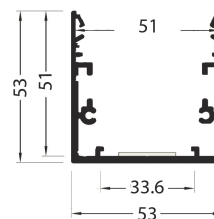

## Caractéristiques techniques

LARGEUR	53,0mm
LARGEUR INTÉRIEURE	33,6mm
HAUTEUR	53,0mm
MATIÈRE	Aluminum
POIDS	1107g/m
ACCESSOIRE INCLUS	Diffuseur
CONDITIONNEMENT	1, 1 pièce

## Références

NOM COMMERCIAL RÉF. CONSTRUCTEUR	LONGUEUR	TYPE DE CAPOT	COULEUR DU PRODUIT
<b>PR2010C10-NOIR</b> ENG0300000000074	2,0m	Opale	Noir
<b>PR2010C10-NOIR-SP</b> ENG0310000000068	Sur-mesure	Opale	Noir