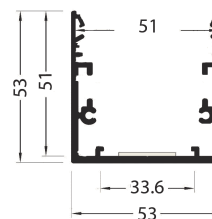

PR2010C10-NOIR

Profilé en saillie

Caractéristiques techniques

LARGEUR	53,0mm
LARGEUR INTÉRIEURE	33,6mm
HAUTEUR	53,0mm
MATIÈRE	Aluminium
POIDS	1107g/m
ACCESSOIRE INCLUS	Diffuseur
CONDITIONNEMENT	1

Références

NOM COMMERCIAL RÉF. CONSTRUCTEUR	LONGUEUR	TYPE DE CAPOT	COULEUR DU PRODUIT
PR2010C10-NOIR ENG0300000000074	2,0m	Opale	Noir
PR2010C10-NOIR-SP ENG0310000000068	Sur-mesure	Opale	Noir

Accessoires associés non inclus