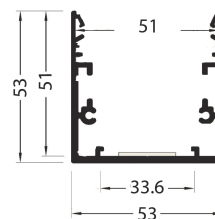

## Caractéristiques techniques

LARGEUR	53,0mm
LARGEUR INTÉRIEURE	33,6mm
HAUTEUR	53,0mm
MATIÈRE	Aluminum
POIDS	1107g/m
ACCESSOIRE INCLUS	Diffuseur
CONDITIONNEMENT	1, 1 pièce

## Références

NOM COMMERCIAL RÉF. CONSTRUCTEUR	LONGUEUR	TYPE DE CAPOT	COULEUR DU PRODUIT
<b>PR2010C10-NOIR</b> ENG0300000000074	2,0m	Opale	Noir
<b>PR2010C10-NOIR-SP</b> ENG0310000000068	Sur-mesure	Opale	Noir