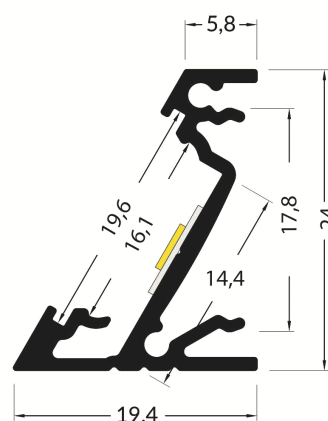

PR2009FT-GRIS

Profilé d'angle

Caractéristiques techniques

LARGEUR	24,0mm
LARGEUR INTÉRIEURE	14,4mm
HAUTEUR	19,4mm
MATIÈRE	Aluminium
POIDS	236g/m
ACCESSOIRE INCLUS	Diffuseur Transparent
CONDITIONNEMENT	1

Références

NOM COMMERCIAL RÉF. CONSTRUCTEUR	LONGUEUR	TYPE DE CAPOT	COULEUR DU PRODUIT
PR2009FT-GRIS ENG0300000000308	2,0m	Transparent	Gris

Accessoires associés non inclus

NOM COMMERCIAL RÉF. CONSTRUCTEUR	DESCRIPTION	COULEUR	MATIERE	ILLUSTRATION
PR2000-5-180T ENG0309906000003	PR2000 ANGLE CONNECTEUR 180° T GRIS POUR JOINDRE 2 PROFILES	Gris	Aluminium	
PR2000-2Y2 ENG0309902000030	PR2000 CLIPS Y2 INOX VENDU PAR 2 POUR FIXER LE PROFILE	Gris	Inox	
PR2009-5-90-GRIS ENG0309905000034	PR2009 PROFIL D'ANGLE 90° GRIS VENDU A LUNITE	Gris	Aluminium	
PR2009-1-GRIS ENG0309901000244	PR2009 BOUCHON DE FINITION GRIS VENDU PAR 2	Gris	ABS	