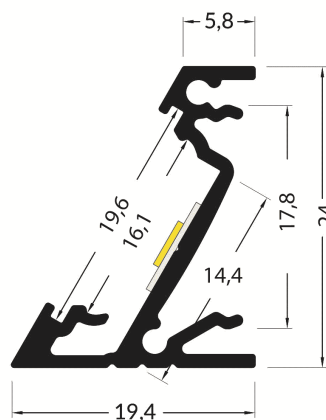

PR2009FN-NOIR

Profilé d'angle

Caractéristiques techniques

LARGEUR	24,0mm
LARGEUR INTÉRIEURE	14,4mm
HAUTEUR	19,4mm
MATIÈRE	Aluminium
POIDS	236g/m
ACCESSOIRE INCLUS	Diffuseur noir
CONDITIONNEMENT	1

Références

NOM COMMERCIAL RÉF. CONSTRUCTEUR	LONGUEUR	TYPE DE CAPOT	COULEUR DU PRODUIT
PR2009FN-NOIR ENG0300000000306	2,0m	Noir	Noir
PR2009FN-NOIR-SP ENG0310000000271	Sur-mesure	Noir	Noir

Accessoires associés non inclus

NOM COMMERCIAL RÉF. CONSTRUCTEUR	DESCRIPTION	COULEUR	MATIERE	ILLUSTRATION
PR2000-5-180T ENG0309906000003	PR2000 ANGLE CONNECTEUR 180° T GRIS POUR JOINDRE 2 PROFILES	Gris	Aluminium	
PR2000-2Y2 ENG0309902000030	PR2000 CLIPS Y2 INOX VENDU PAR 2 POUR FIXER LE PROFILE	Gris	Inox	
PR2009-5-90-NOIR ENG0309905000035	PR2009 PROFIL D'ANGLE 90° NOIR VENDU A LUNITE	Noir	Aluminium	
PR2009-1-NOIR ENG0309901000245	PR2009 BOUCHON DE FINITION NOIR VENDU PAR 2	Noir	ABS	