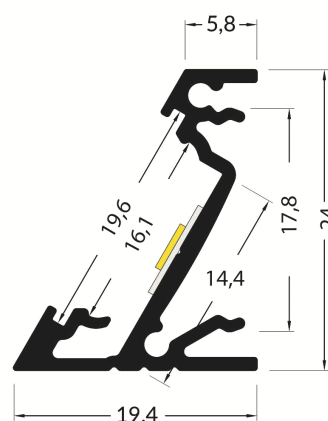

PR2009FN-NOIR

Profilé d'angle

Caractéristiques techniques

LARGEUR	24,0mm
LARGEUR INTÉRIEURE	14,4mm
HAUTEUR	19,4mm
MATIÈRE	Aluminium
POIDS	236g/m
ACCESSOIRE INCLUS	Diffuseur
CONDITIONNEMENT	1, 1 pièce

Références

NOM COMMERCIAL RÉF. CONSTRUCTEUR	LONGUEUR	TYPE DE CAPOT	COULEUR DU PRODUIT
PR2009FN-NOIR ENG0300000000306	2,0m	Noir	Noir
PR2009FN-NOIR-SP ENG0310000000271	Sur-mesure	Noir	Noir

Accessoires associés non inclus

NOM COMMERCIAL RÉF. CONSTRUCTEUR	DESCRIPTION	COULEUR	MATIERE	ILLUSTRATION
PR2009-1-NOIR ENG0309901000245	PR2009 BOUCHON DE FINITION NOIR VENDU PAR 2	Noir	ABS	
PR2009-5-90-NOIR ENG0309905000035	PR2009 PROFIL D'ANGLE 90° NOIR VENDU A LUNITE	Noir	Aluminium	
PR2000-2Y2 ENG0309902000030	PR2000 CLIPS Y2 INOX VENDU PAR 2 POUR FIXER LE PROFILE	Gris	Inox	
PR2000-5-180T ENG0309906000003	PR2000 ANGLE CONNECTEUR 180° T GRIS POUR JOINDRE 2 PROFILES	Gris	Aluminium	