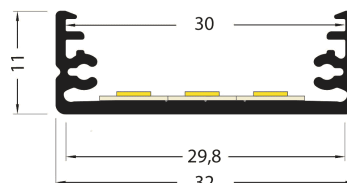

## Caractéristiques techniques

LARGEUR	32,0mm
LARGEUR INTÉRIEURE	24,0mm
HAUTEUR	11,0mm
MATIÈRE	Aluminum
POIDS	244g/m
ACCESSOIRE INCLUS	Diffuseur
CONDITIONNEMENT	1, 1 pièce

## Références

NOM COMMERCIAL RÉF. CONSTRUCTEUR	LONGUEUR	TYPE DE CAPOT	COULEUR DU PRODUIT
<b>PR2008G-NOIR</b> ENG0300000000066	2,0m	Dépoli	Noir
<b>PR2008G-NOIR-SP</b> ENG0310000000061	Sur-mesure	Dépoli	Noir