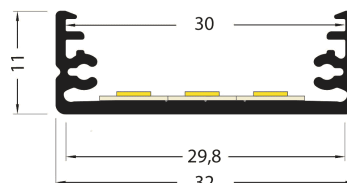

PR2008G-NOIR

Profilé en saillie

Caractéristiques techniques

LARGEUR	32,0mm
LARGEUR INTÉRIEURE	24,0mm
HAUTEUR	11,0mm
MATIÈRE	Aluminium
POIDS	244g/m
ACCESSOIRE INCLUS	Diffuseur
CONDITIONNEMENT	1 pièce

Références

NOM COMMERCIAL RÉF. CONSTRUCTEUR	LONGUEUR	TYPE DE CAPOT	COULEUR DU PRODUIT
PR2008G-NOIR ENG0300000000066	2,0m	Dépoli	Noir
PR2008G-NOIR-SP ENG0310000000061	Sur-mesure	Dépoli	Noir

Accessoires associés non inclus