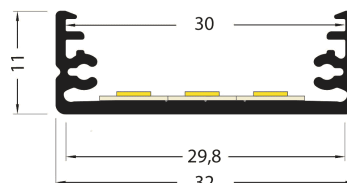

## Caractéristiques techniques

LARGEUR	32,0mm
LARGEUR INTÉRIEURE	24,0mm
HAUTEUR	11,0mm
MATIÈRE	Aluminium
POIDS	244g/m
ACCESSOIRE INCLUS	Diffuseur
CONDITIONNEMENT	1, 1 pièce

## Références

NOM COMMERCIAL RÉF. CONSTRUCTEUR	LONGUEUR	TYPE DE CAPOT	COULEUR DU PRODUIT
<b>PR2008G-NOIR</b> ENG0300000000066	2,0m	Dépoli	Noir
<b>PR2008G-NOIR-SP</b> ENG0310000000061	Sur-mesure	Dépoli	Noir