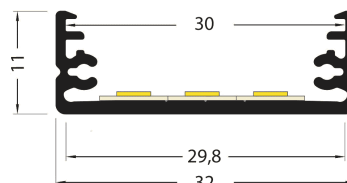

PR2008G-GRIS

Profilé en saillie

Caractéristiques techniques

LARGEUR	32,0mm
LARGEUR INTÉRIEURE	24,0mm
HAUTEUR	11,0mm
MATIÈRE	Aluminum
POIDS	240g/m
ACCESSOIRE INCLUS	Diffuseur
CONDITIONNEMENT	1, 1 pièce

Références

NOM COMMERCIAL RÉF. CONSTRUCTEUR	LONGUEUR	TYPE DE CAPOT	COULEUR DU PRODUIT
PR2008G-GRIS ENG0300000000065	2,0m	Dépoli	Gris
PR2008G-GRIS-SP ENG0310000000060	Sur-mesure	Dépoli	Gris

Accessoires associés non inclus