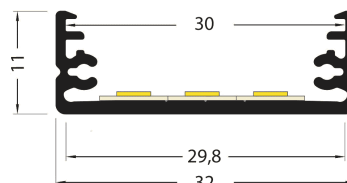

## PR2008G-GRIS

Profilé en saillie

## Caractéristiques techniques

LARGEUR	32,0mm
LARGEUR INTÉRIEURE	24,0mm
HAUTEUR	11,0mm
MATIÈRE	Aluminium
POIDS	240g/m
ACCESSOIRE INCLUS	Diffuseur
CONDITIONNEMENT	1

## Références

NOM COMMERCIAL RÉF. CONSTRUCTEUR	LONGUEUR	TYPE DE CAPOT	COULEUR DU PRODUIT
<b>PR2008G-GRIS</b> ENG0300000000065	2,0m	Dépoli	Gris
<b>PR2008G-GRIS-SP</b> ENG0310000000060	Sur-mesure	Dépoli	Gris