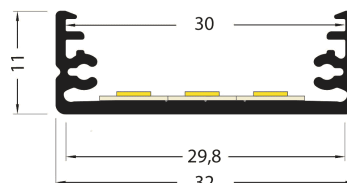

PR2008G-GRIS

Profilé en saillie

Caractéristiques techniques

LARGEUR	32,0mm
LARGEUR INTÉRIEURE	24,0mm
HAUTEUR	11,0mm
MATIÈRE	Aluminium
POIDS	240g/m
ACCESSOIRE INCLUS	Diffuseur
CONDITIONNEMENT	1 pièce

Références

NOM COMMERCIAL RÉF. CONSTRUCTEUR	LONGUEUR	TYPE DE CAPOT	COULEUR DU PRODUIT
PR2008G-GRIS ENG0300000000065	2,0m	Dépoli	Gris
PR2008G-GRIS-SP ENG0310000000060	Sur-mesure	Dépoli	Gris

Accessoires associés non inclus