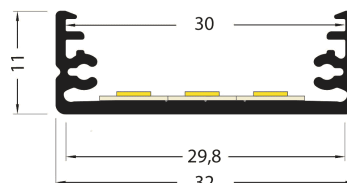

PR2008G-BLANC

Profilé en saillie

Caractéristiques techniques

LARGEUR	32,0mm
LARGEUR INTÉRIEURE	24,0mm
HAUTEUR	11,0mm
MATIÈRE	Aluminium
POIDS	240g/m
ACCESSOIRE INCLUS	Diffuseur
CONDITIONNEMENT	1, 1 pièce

Références

NOM COMMERCIAL RÉF. CONSTRUCTEUR	LONGUEUR	TYPE DE CAPOT	COULEUR DU PRODUIT
PR2008G-BLANC ENG0300000000064	2,0m	Dépoli	Blanc
PR2008G-BLANC-SP ENG0310000000059	Sur-mesure	Dépoli	Blanc

Accessoires associés non inclus

NOM COMMERCIAL RÉF. CONSTRUCTEUR	DESCRIPTION	COULEUR	MATIERE	ILLUSTRATION
PR2008G-1-BLANC ENG0309901000054	PR2008G BOUCHON DE FINITION BLANC VENDU PAR 2	Blanc	ABS	
PR2008-2W-BLANC ENG0309902000038	PR2008 CLIPS DE FIXATION BLANC INOX VENDU PAR 2	Blanc	Inox	