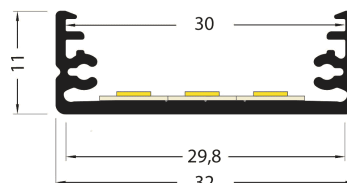

PR2008G-BLANC

Profilé en saillie

Caractéristiques techniques

LARGEUR	32,0mm
LARGEUR INTÉRIEURE	24,0mm
HAUTEUR	11,0mm
MATIÈRE	Aluminium
POIDS	240g/m
ACCESSOIRE INCLUS	Diffuseur
CONDITIONNEMENT	1 pièce