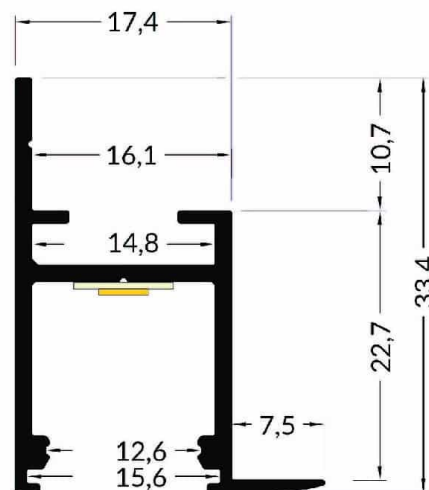

## PR2007C-GRIS

Profilé pour plaque de plâtre

## Caractéristiques techniques

LARGEUR	24,9mm
LARGEUR INTÉRIEURE	12,6mm
HAUTEUR	33,4mm
MATIÈRE	Aluminium
POIDS	278g/m
ACCESSOIRE INCLUS	Diffuseur
CONDITIONNEMENT	1

## Références

NOM COMMERCIAL RÉF. CONSTRUCTEUR	LONGUEUR	TYPE DE CAPOT	COULEUR DU PRODUIT
<b>PR2007C-GRIS</b> ENG0300300000003	2,0m	Opale	Gris
<b>PR2007C-GRIS-SP</b> ENG0310300000003	Sur-mesure	Opale	Gris