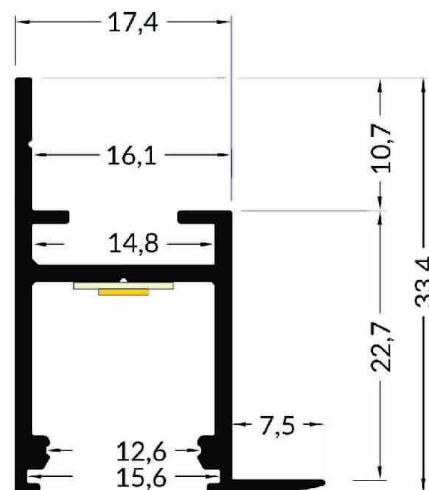

## PR2007C-GRIS

Profilé pour plaque de plâtre

## Caractéristiques techniques

LARGEUR	24,9mm
LARGEUR INTÉRIEURE	12,6mm
HAUTEUR	33,4mm
MATIÈRE	Aluminum
POIDS	278g/m
ACCESSOIRE INCLUS	Diffuseur
CONDITIONNEMENT	1, 1 pièce

## Références

NOM COMMERCIAL RÉF. CONSTRUCTEUR	LONGUEUR	TYPE DE CAPOT	COULEUR DU PRODUIT
<b>PR2007C-GRIS</b> ENG0300300000003	2,0m	Opale	Gris
<b>PR2007C-GRIS-SP</b> ENG0310300000003	Sur-mesure	Opale	Gris