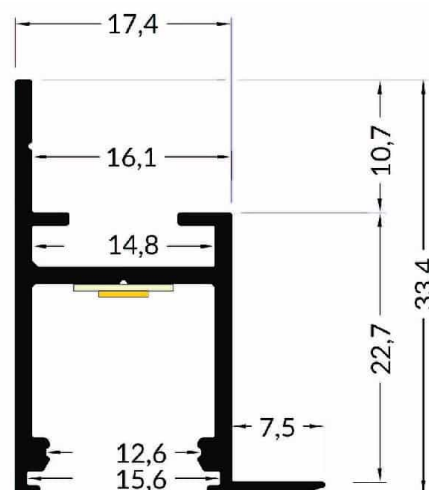

PR2007C-GRIS

Profilé pour plaque de plâtre

Caractéristiques techniques

LARGEUR	24,9mm
LARGEUR INTÉRIEURE	12,6mm
HAUTEUR	33,4mm
MATIÈRE	Aluminum
POIDS	278g/m
ACCESSOIRE INCLUS	Diffuseur
CONDITIONNEMENT	1 pièce

Références

NOM COMMERCIAL RÉF. CONSTRUCTEUR	LONGUEUR	TYPE DE CAPOT	COULEUR DU PRODUIT
PR2007C-GRIS ENG0300300000003	2,0m	Opale	Gris
PR2007C-GRIS-SP ENG0310300000003	Sur-mesure	Opale	Gris