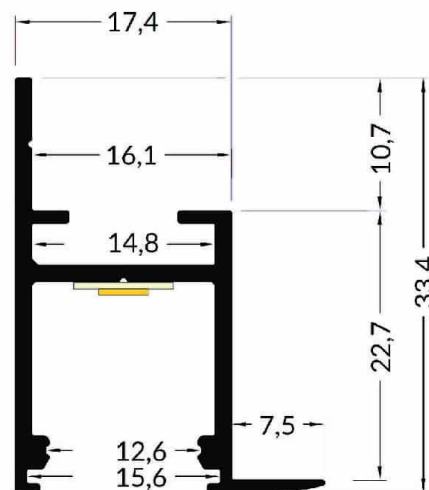

PR2007C-GRIS

Profilé pour plaque de plâtre

Caractéristiques techniques

LARGEUR	24,9mm
LARGEUR INTÉRIEURE	12,6mm
HAUTEUR	33,4mm
MATIÈRE	Aluminum
POIDS	278g/m
ACCESSOIRE INCLUS	Diffuseur
CONDITIONNEMENT	1, 1 pièce

Références

NOM COMMERCIAL RÉF. CONSTRUCTEUR	LONGUEUR	TYPE DE CAPOT	COULEUR DU PRODUIT
PR2007C-GRIS ENG0300300000003	2,0m	Opale	Gris
PR2007C-GRIS-SP ENG0310300000003	Sur-mesure	Opale	Gris