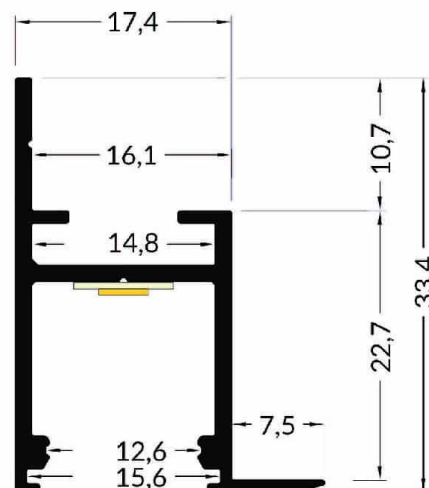

## PR2007C-BLANC

Profilé pour plaque de plâtre

## Caractéristiques techniques

LARGEUR	24,9mm
LARGEUR INTÉRIEURE	12,6mm
HAUTEUR	33,4mm
MATIÈRE	Aluminum
POIDS	278g/m
ACCESSOIRE INCLUS	Diffuseur
CONDITIONNEMENT	1, 1 pièce

## Références

NOM COMMERCIAL RÉF. CONSTRUCTEUR	LONGUEUR	TYPE DE CAPOT	COULEUR DU PRODUIT
<b>PR2007C-BLANC</b> ENG0300300000002	2,0m	Opale	Blanc
<b>PR2007C-BLANC-SP</b> ENG0310300000002	Sur-mesure	Opale	Blanc