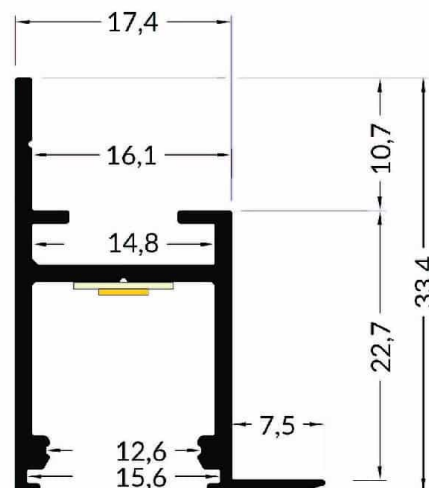

PR2007C-BLANC

Profilé pour plaque de plâtre

Caractéristiques techniques

LARGEUR	24,9mm
LARGEUR INTÉRIEURE	12,6mm
HAUTEUR	33,4mm
MATIÈRE	Aluminum
POIDS	278g/m
ACCESSOIRE INCLUS	Diffuseur
CONDITIONNEMENT	1, 1 pièce

Références

NOM COMMERCIAL RÉF. CONSTRUCTEUR	LONGUEUR	TYPE DE CAPOT	COULEUR DU PRODUIT
PR2007C-BLANC ENG0300300000002	2,0m	Opale	Blanc
PR2007C-BLANC-SP ENG0310300000002	Sur-mesure	Opale	Blanc