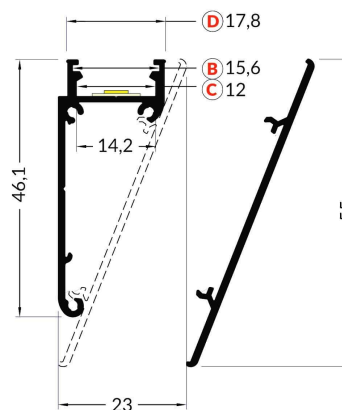

PR2006D-GRIS

Profilé corniche

Caractéristiques techniques

LARGEUR	23,0mm
LARGEUR INTÉRIEURE	14,0mm
HAUTEUR	64,5mm
MATIÈRE	Aluminium
POIDS	567g/m
ACCESSOIRE INCLUS	Diffuseur D
CONDITIONNEMENT	1

Références

NOM COMMERCIAL RÉF. CONSTRUCTEUR	LONGUEUR	TYPE DE CAPOT	COULEUR DU PRODUIT
PR2006D-GRIS ENG0300100000006	2,0m	Opale	Gris
PR2006D-GRIS-SP ENG0310100000005	Sur-mesure	Opale	Gris

Accessoires associés non inclus

NOM COMMERCIAL RÉF. CONSTRUCTEUR	DESCRIPTION	COULEUR	MATIERE	ILLUSTRATION
PR2006-5-90H-GRIS ENG0309905000029	PR2006 PROFILE D'ANGLE 90° ECLAIRAGE VERS LE HAUT GRIS	Gris	Aluminium	
PR2006-2 ENG0309902000037	PR2006 CLIPS DE FIXATION VENDU PAR 2	Gris	Aluminium	
PR2006D-1-GRIS ENG0309901000053	PR2006D BOUCHON DE FINITION GRIS VENDU PAR 2	Gris	ABS	