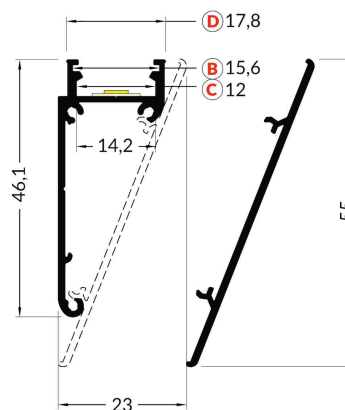

PR2006D-GRIS

Profilé corniche

Caractéristiques techniques

LARGEUR	23,0mm
LARGEUR INTÉRIEURE	14,0mm
HAUTEUR	64,5mm
MATIÈRE	Aluminum
POIDS	567g/m
ACCESSOIRE INCLUS	Diffuseur
CONDITIONNEMENT	1, 1 pièce

Références

NOM COMMERCIAL RÉF. CONSTRUCTEUR	LONGUEUR	TYPE DE CAPOT	COULEUR DU PRODUIT
PR2006D-GRIS ENG0300100000006	2,0m	Opale	Gris
PR2006D-GRIS-SP ENG0310100000005	Sur-mesure	Opale	Gris

Accessoires associés non inclus

NOM COMMERCIAL RÉF. CONSTRUCTEUR	DESCRIPTION	COULEUR	MATIERE	ILLUSTRATION
PR2006-2 ENG0309902000037	PR2006 CLIPS DE FIXATION VENDU PAR 2	Gris	Aluminium	
PR2006-5-90H-BLANC ENG0309905000028	PR2006 PROFILE D'ANGLE 90° ECLAIRAGE VERS LE HAUT BLANC	Blanc	Aluminium	
PR2006-5-90H-GRIS ENG0309905000029	PR2006 PROFILE D'ANGLE 90° ECLAIRAGE VERS LE HAUT GRIS	Gris	Aluminium	
PR2006D-1-GRIS ENG0309901000053	PR2006D BOUCHON DE FINITION GRIS VENDU PAR 2	Gris	ABS	