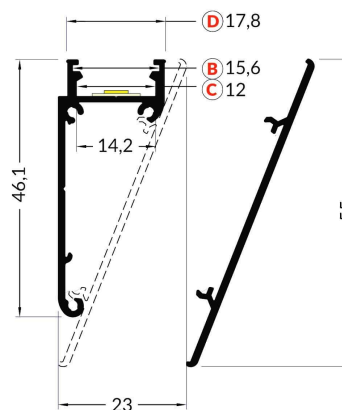

PR2006D-GRIS

Profilé corniche

Caractéristiques techniques

LARGEUR	23,0mm
LARGEUR INTÉRIEURE	14,0mm
HAUTEUR	64,5mm
MATIÈRE	Aluminum
POIDS	567g/m
ACCESSOIRE INCLUS	Diffuseur
CONDITIONNEMENT	1, 1 pièce

Références

NOM COMMERCIAL RÉF. CONSTRUCTEUR	LONGUEUR	TYPE DE CAPOT	COULEUR DU PRODUIT
PR2006D-GRIS ENG0300100000006	2,0m	Opale	Gris
PR2006D-GRIS-SP ENG0310100000005	Sur-mesure	Opale	Gris

Accessoires associés non inclus

NOM COMMERCIAL RÉF. CONSTRUCTEUR	DESCRIPTION	COULEUR	MATIERE	ILLUSTRATION
PR2006-2 ENG0309902000037	PR2006 CLIPS DE FIXATION VENDU PAR 2	Gris	Aluminium	
PR2006-5-90H-BLANC ENG0309905000028	PR2006 PROFILE D'ANGLE 90° ECLAIRAGE VERS LE HAUT BLANC	Blanc	Aluminium	
PR2006-5-90H-GRIS ENG0309905000029	PR2006 PROFILE D'ANGLE 90° ECLAIRAGE VERS LE HAUT GRIS	Gris	Aluminium	
PR2006D-1-GRIS ENG0309901000053	PR2006D BOUCHON DE FINITION GRIS VENDU PAR 2	Gris	ABS	