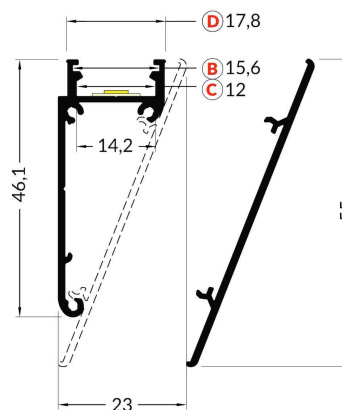

PR2006D-BLANC

Profilé corniche

Caractéristiques techniques

LARGEUR	23,0mm
LARGEUR INTÉRIEURE	14,0mm
HAUTEUR	64,5mm
MATIÈRE	Aluminum
POIDS	591g/m
ACCESSOIRE INCLUS	Diffuseur
CONDITIONNEMENT	1 pièce

Références

NOM COMMERCIAL RÉF. CONSTRUCTEUR	LONGUEUR	TYPE DE CAPOT	COULEUR DU PRODUIT
PR2006D-BLANC ENG0300100000005	2,0m	Opale	Blanc
PR2006D-BLANC-SP ENG0310100000004	Sur-mesure	Opale	Blanc

Accessoires associés non inclus