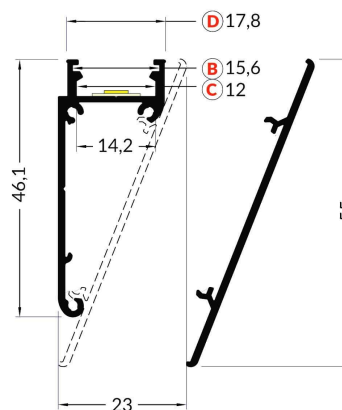

PR2006D-BLANC

Profilé corniche

Caractéristiques techniques

LARGEUR	23,0mm
LARGEUR INTÉRIEURE	14,0mm
HAUTEUR	64,5mm
MATIÈRE	Aluminium
POIDS	591g/m
ACCESSOIRE INCLUS	Diffuseur D
CONDITIONNEMENT	1

Références

NOM COMMERCIAL RÉF. CONSTRUCTEUR	LONGUEUR	TYPE DE CAPOT	COULEUR DU PRODUIT
PR2006D-BLANC ENG0300100000005	2,0m	Opale	Blanc
PR2006D-BLANC-SP ENG0310100000004	Sur-mesure	Opale	Blanc

Accessoires associés non inclus

NOM COMMERCIAL RÉF. CONSTRUCTEUR	DESCRIPTION	COULEUR	MATIERE	ILLUSTRATION
PR2006-5-90H-BLANC ENG0309905000028	PR2006 PROFILE D'ANGLE 90° ECLAIRAGE VERS LE HAUT BLANC	Blanc	Aluminium	
PR2006-2 ENG0309902000037	PR2006 CLIPS DE FIXATION VENDU PAR 2	Gris	Aluminium	
PR2006D-1-BLANC ENG0309901000052	PR2006D BOUCHON DE FINITION BLANC VENDU PAR 2	Blanc	ABS	