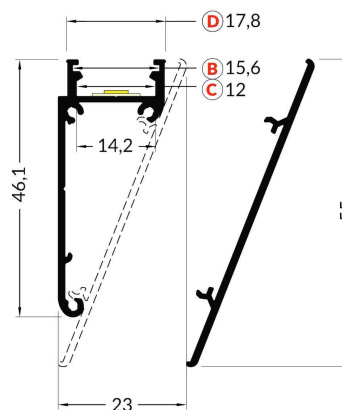

PR2006D-BLANC

Profilé corniche

Caractéristiques techniques

LARGEUR	23,0mm
LARGEUR INTÉRIEURE	14,0mm
HAUTEUR	64,5mm
MATIÈRE	Aluminum
POIDS	591g/m
ACCESSOIRE INCLUS	Diffuseur
CONDITIONNEMENT	1, 1 pièce

Références

NOM COMMERCIAL RÉF. CONSTRUCTEUR	LONGUEUR	TYPE DE CAPOT	COULEUR DU PRODUIT
PR2006D-BLANC ENG0300100000005	2,0m	Opale	Blanc
PR2006D-BLANC-SP ENG0310100000004	Sur-mesure	Opale	Blanc

Accessoires associés non inclus