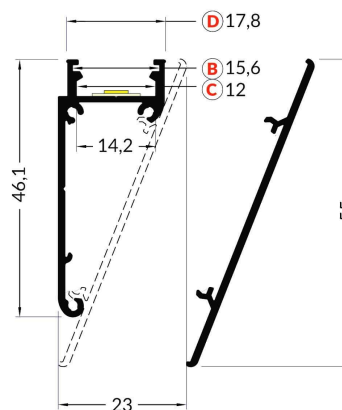

PR2006C-GRIS

Profilé corniche

Caractéristiques techniques

LARGEUR	23,0mm
LARGEUR INTÉRIEURE	14,0mm
HAUTEUR	55,0mm
MATIÈRE	Aluminum
POIDS	527g/m
ACCESSOIRE INCLUS	Diffuseur
CONDITIONNEMENT	1 pièce

Références

NOM COMMERCIAL RÉF. CONSTRUCTEUR	LONGUEUR	TYPE DE CAPOT	COULEUR DU PRODUIT
PR2006C-GRIS ENG0300100000004	2,0m	Opale	Gris
PR2006C-GRIS-SP ENG0310100000003	Sur-mesure	Opale	Gris

Accessoires associés non inclus

NOM COMMERCIAL RÉF. CONSTRUCTEUR	DESCRIPTION	COULEUR	MATIERE	ILLUSTRATION
PR2006-2 ENG0309902000037	PR2006 CLIPS DE FIXATION VENDU PAR 2	Gris	Aluminium	
PR2006-5-90H-BLANC ENG0309905000028	PR2006 PROFILE D'ANGLE 90° ECLAIRAGE VERS LE HAUT BLANC	Blanc	Aluminium	
PR2006-5-90H-GRIS ENG0309905000029	PR2006 PROFILE D'ANGLE 90° ECLAIRAGE VERS LE HAUT GRIS	Gris	Aluminium	
PR2006C-1-GRIS ENG0309901000051	PR2006C BOUCHON DE FINITION GRIS VENDU PAR 2	Gris	ABS	