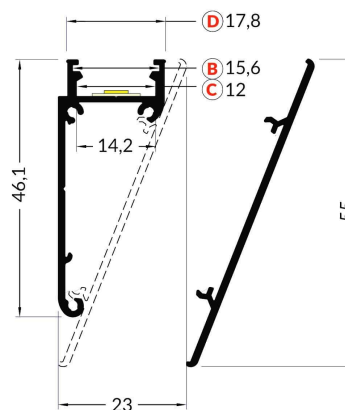

PR2006C-GRIS

Profilé corniche

Caractéristiques techniques

LARGEUR	23,0mm
LARGEUR INTÉRIEURE	14,0mm
HAUTEUR	55,0mm
MATIÈRE	Aluminium
POIDS	527g/m
ACCESSOIRE INCLUS	Diffuseur C
CONDITIONNEMENT	1

Références

NOM COMMERCIAL RÉF. CONSTRUCTEUR	LONGUEUR	TYPE DE CAPOT	COULEUR DU PRODUIT
PR2006C-GRIS ENG0300100000004	2,0m	Opale	Gris
PR2006C-GRIS-SP ENG0310100000003	Sur-mesure	Opale	Gris

Accessoires associés non inclus

NOM COMMERCIAL RÉF. CONSTRUCTEUR	DESCRIPTION	COULEUR	MATIERE	ILLUSTRATION
PR2006-5-90H-GRIS ENG0309905000029	PR2006 PROFILE D'ANGLE 90° ECLAIRAGE VERS LE HAUT GRIS	Gris	Aluminium	
PR2006-2 ENG0309902000037	PR2006 CLIPS DE FIXATION VENDU PAR 2	Gris	Aluminium	
PR2006C-1-GRIS ENG0309901000051	PR2006C BOUCHON DE FINITION GRIS VENDU PAR 2	Gris	ABS	