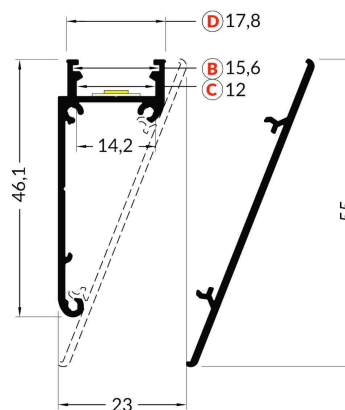

PR2006C-GRIS

Profilé corniche

Caractéristiques techniques

LARGEUR	23,0mm
LARGEUR INTÉRIEURE	14,0mm
HAUTEUR	55,0mm
MATIÈRE	Aluminum
POIDS	527g/m
ACCESSOIRE INCLUS	Diffuseur
CONDITIONNEMENT	1, 1 pièce

Références

NOM COMMERCIAL RÉF. CONSTRUCTEUR	LONGUEUR	TYPE DE CAPOT	COULEUR DU PRODUIT
PR2006C-GRIS ENG0300100000004	2,0m	Opale	Gris
PR2006C-GRIS-SP ENG0310100000003	Sur-mesure	Opale	Gris

Accessoires associés non inclus

NOM COMMERCIAL RÉF. CONSTRUCTEUR	DESCRIPTION	COULEUR	MATIERE	ILLUSTRATION
PR2006-2 ENG0309902000037	PR2006 CLIPS DE FIXATION VENDU PAR 2	Gris	Aluminium	
PR2006-5-90H-BLANC ENG0309905000028	PR2006 PROFILE D'ANGLE 90° ECLAIRAGE VERS LE HAUT BLANC	Blanc	Aluminium	
PR2006-5-90H-GRIS ENG0309905000029	PR2006 PROFILE D'ANGLE 90° ECLAIRAGE VERS LE HAUT GRIS	Gris	Aluminium	
PR2006C-1-GRIS ENG0309901000051	PR2006C BOUCHON DE FINITION GRIS VENDU PAR 2	Gris	ABS	