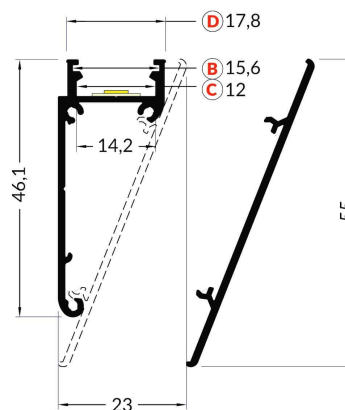

PR2006C-BLANC

Profilé corniche

Caractéristiques techniques

LARGEUR	23,0mm
LARGEUR INTÉRIEURE	14,0mm
HAUTEUR	55,0mm
MATIÈRE	Aluminum
POIDS	551g/m
ACCESSOIRE INCLUS	Diffuseur
CONDITIONNEMENT	1, 1 pièce

Références

NOM COMMERCIAL RÉF. CONSTRUCTEUR	LONGUEUR	TYPE DE CAPOT	COULEUR DU PRODUIT
PR2006C-BLANC ENG0300100000003	2,0m	Opale	Blanc
PR2006C-BLANC-SP ENG0310100000002	Sur-mesure	Opale	Blanc

Accessoires associés non inclus

NOM COMMERCIAL RÉF. CONSTRUCTEUR	DESCRIPTION	COULEUR	MATIERE	ILLUSTRATION
PR2006-2 ENG0309902000037	PR2006 CLIPS DE FIXATION VENDU PAR 2	Gris	Aluminium	
PR2006-5-90H-BLANC ENG0309905000028	PR2006 PROFILE D'ANGLE 90° ECLAIRAGE VERS LE HAUT BLANC	Blanc	Aluminium	
PR2006-5-90H-GRIS ENG0309905000029	PR2006 PROFILE D'ANGLE 90° ECLAIRAGE VERS LE HAUT GRIS	Gris	Aluminium	
PR2006C-1-BLANC ENG0309901000050	PR2006C BOUCHON DE FINITION BLANC VENDU PAR 2	Blanc	ABS	