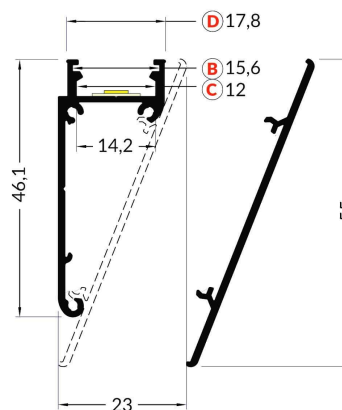

PR2006C-BLANC

Profilé corniche

Caractéristiques techniques

LARGEUR	23,0mm
LARGEUR INTÉRIEURE	14,0mm
HAUTEUR	55,0mm
MATIÈRE	Aluminium
POIDS	551g/m
ACCESSOIRE INCLUS	Diffuseur C
CONDITIONNEMENT	1

Références

NOM COMMERCIAL RÉF. CONSTRUCTEUR	LONGUEUR	TYPE DE CAPOT	COULEUR DU PRODUIT
PR2006C-BLANC ENG0300100000003	2,0m	Opale	Blanc
PR2006C-BLANC-SP ENG0310100000002	Sur-mesure	Opale	Blanc

Accessoires associés non inclus

NOM COMMERCIAL RÉF. CONSTRUCTEUR	DESCRIPTION	COULEUR	MATIERE	ILLUSTRATION
PR2006-5-90H-BLANC ENG0309905000028	PR2006 PROFILE D'ANGLE 90° ECLAIRAGE VERS LE HAUT BLANC	Blanc	Aluminium	
PR2006-2 ENG0309902000037	PR2006 CLIPS DE FIXATION VENDU PAR 2	Gris	Aluminium	
PR2006C-1-BLANC ENG0309901000050	PR2006C BOUCHON DE FINITION BLANC VENDU PAR 2	Blanc	ABS	