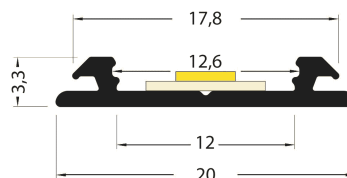

PR2005D-NOIR

Profilé cintrable

Caractéristiques techniques

LARGEUR	20,0mm
LARGEUR INTÉRIEURE	12,0mm
HAUTEUR	12,3mm
MATIÈRE	Aluminium
POIDS	133g/m
ACCESSOIRE INCLUS	Diffuseur D
CONDITIONNEMENT	1

Références

NOM COMMERCIAL RÉF. CONSTRUCTEUR	LONGUEUR	TYPE DE CAPOT	COULEUR DU PRODUIT
PR2005D-NOIR ENG0300000000061	2,0m	Opale	Noir
PR2005D-NOIR-SP ENG0310000000056	Sur-mesure	Opale	Noir

Accessoires associés non inclus