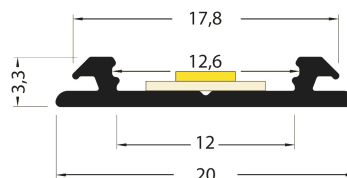

## PR2005D-NOIR

Profilé cintrable

## Caractéristiques techniques

LARGEUR	20,0mm
LARGEUR INTÉRIEURE	12,0mm
HAUTEUR	12,3mm
MATIÈRE	Aluminium
POIDS	133g/m
ACCESSOIRE INCLUS	Diffuseur
CONDITIONNEMENT	1, 1 pièce

## Références

NOM COMMERCIAL RÉF. CONSTRUCTEUR	LONGUEUR	TYPE DE CAPOT	COULEUR DU PRODUIT
<b>PR2005D-NOIR</b> ENG0300000000061	2,0m	Opale	Noir
<b>PR2005D-NOIR-SP</b> ENG0310000000056	Sur-mesure	Opale	Noir