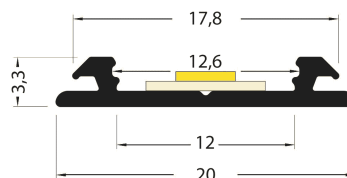

PR2005D-NOIR

Profilé cintrable

Caractéristiques techniques

LARGEUR	20,0mm
LARGEUR INTÉRIEURE	12,0mm
HAUTEUR	12,3mm
MATIÈRE	Aluminium
POIDS	133g/m
ACCESSOIRE INCLUS	Diffuseur
CONDITIONNEMENT	1 pièce

Références

NOM COMMERCIAL RÉF. CONSTRUCTEUR	LONGUEUR	TYPE DE CAPOT	COULEUR DU PRODUIT
PR2005D-NOIR ENG0300000000061	2,0m	Opale	Noir
PR2005D-NOIR-SP ENG0310000000056	Sur-mesure	Opale	Noir

Accessoires associés non inclus