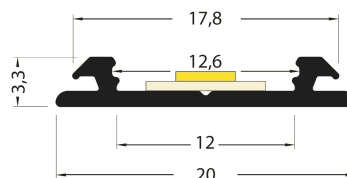

PR2005D-NOIR

Profilé cintrable

Caractéristiques techniques

LARGEUR	20,0mm
LARGEUR INTÉRIEURE	12,0mm
HAUTEUR	12,3mm
MATIÈRE	Aluminium
POIDS	133g/m
ACCESSOIRE INCLUS	Diffuseur
CONDITIONNEMENT	1, 1 pièce

Références

NOM COMMERCIAL RÉF. CONSTRUCTEUR	LONGUEUR	TYPE DE CAPOT	COULEUR DU PRODUIT
PR2005D-NOIR ENG0300000000061	2,0m	Opale	Noir
PR2005D-NOIR-SP ENG0310000000056	Sur-mesure	Opale	Noir

Accessoires associés non inclus