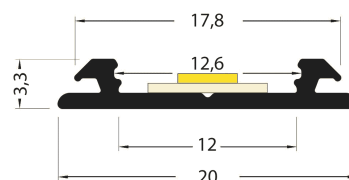

PR2005D-GRIS

Profilé cintrable

Caractéristiques techniques

LARGEUR	20,0mm
LARGEUR INTÉRIEURE	12,0mm
HAUTEUR	12,3mm
MATIÈRE	Aluminium
POIDS	133g/m
ACCESSOIRE INCLUS	Diffuseur
CONDITIONNEMENT	1, 1 pièce

Références

NOM COMMERCIAL RÉF. CONSTRUCTEUR	LONGUEUR	TYPE DE CAPOT	COULEUR DU PRODUIT
PR2005D-GRIS ENG0300000000060	2,0m	Opale	Gris
PR2005D-GRIS-SP ENG0310000000055	Sur-mesure	Opale	Gris

Accessoires associés non inclus