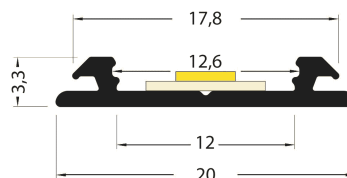

PR2005D-GRIS

Profilé cintrable

Caractéristiques techniques

LARGEUR	20,0mm
LARGEUR INTÉRIEURE	12,0mm
HAUTEUR	12,3mm
MATIÈRE	Aluminium
POIDS	133g/m
ACCESSOIRE INCLUS	Diffuseur
CONDITIONNEMENT	1, 1 pièce

Références

NOM COMMERCIAL RÉF. CONSTRUCTEUR	LONGUEUR	TYPE DE CAPOT	COULEUR DU PRODUIT
PR2005D-GRIS ENG0300000000060	2,0m	Opale	Gris
PR2005D-GRIS-SP ENG0310000000055	Sur-mesure	Opale	Gris

Accessoires associés non inclus