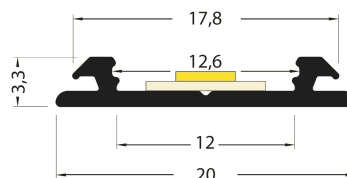

PR2005D-GRIS

Profilé cintrable

Caractéristiques techniques

LARGEUR	20,0mm
LARGEUR INTÉRIEURE	12,0mm
HAUTEUR	12,3mm
MATIÈRE	Aluminium
POIDS	133g/m
ACCESSOIRE INCLUS	Diffuseur
CONDITIONNEMENT	1

Références

NOM COMMERCIAL RÉF. CONSTRUCTEUR	LONGUEUR	TYPE DE CAPOT	COULEUR DU PRODUIT
PR2005D-GRIS ENG0300000000060	2,0m	Opale	Gris
PR2005D-GRIS-SP ENG0310000000055	Sur-mesure	Opale	Gris

Accessoires associés non inclus

NOM COMMERCIAL RÉF. CONSTRUCTEUR	DESCRIPTION	COULEUR	MATIERE	ILLUSTRATION
PR2005D-1-GRIS ENG0309901000048	PR2005D BOUCHON DE FINITION GRIS VENDU PAR 2	Gris	ABS	
PR2000-2U5 ENG0309902000025	PR2000 CLIPS U5 INOX VENDU PAR 2 POUR FIXER LE PROFILE	Gris	Inox	