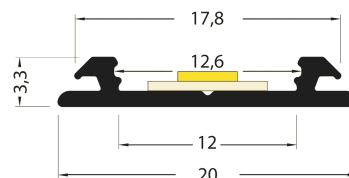

PR2005D-BLANC

Profilé cintrable

Caractéristiques techniques

LARGEUR	20,0mm
LARGEUR INTÉRIEURE	12,0mm
HAUTEUR	12,3mm
MATIÈRE	Aluminium
POIDS	133g/m
ACCESSOIRE INCLUS	Diffuseur
CONDITIONNEMENT	1, 1 pièce

Références

NOM COMMERCIAL RÉF. CONSTRUCTEUR	LONGUEUR	TYPE DE CAPOT	COULEUR DU PRODUIT
PR2005D-BLANC ENG0300000000059	2,0m	Opale	Blanc
PR2005D-BLANC-SP ENG0310000000054	Sur-mesure	Opale	Blanc

Accessoires associés non inclus