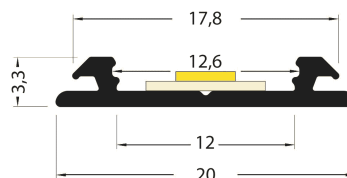

## PR2005D-BLANC

Profilé cintrable

## Caractéristiques techniques

LARGEUR	20,0mm
LARGEUR INTÉRIEURE	12,0mm
HAUTEUR	12,3mm
MATIÈRE	Aluminium
POIDS	133g/m
ACCESSOIRE INCLUS	Diffuseur D
CONDITIONNEMENT	1

## Références

NOM COMMERCIAL RÉF. CONSTRUCTEUR	LONGUEUR	TYPE DE CAPOT	COULEUR DU PRODUIT
<b>PR2005D-BLANC</b> ENG0300000000059	2,0m	Opale	Blanc
<b>PR2005D-BLANC-SP</b> ENG0310000000054	Sur-mesure	Opale	Blanc