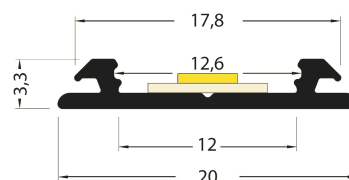

PR2005CT-NOIR

Profilé cintrable

Caractéristiques techniques

LARGEUR	20,0mm
LARGEUR INTÉRIEURE	12,0mm
HAUTEUR	5,7mm
MATIÈRE	Aluminium
POIDS	93g/m
ACCESSOIRE INCLUS	Diffuseur
CONDITIONNEMENT	1

Références

NOM COMMERCIAL RÉF. CONSTRUCTEUR	LONGUEUR	TYPE DE CAPOT	COULEUR DU PRODUIT
PR2005CT-NOIR ENG030000000209	2,0m	Transparent	Noir
PR2005CT-NOIR-SP ENG031000000176	Sur-mesure	Transparent	Noir