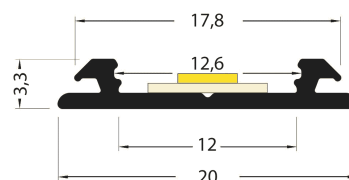

## Caractéristiques techniques

LARGEUR	20,0mm
LARGEUR INTÉRIEURE	12,0mm
HAUTEUR	5,7mm
MATIÈRE	Aluminium
POIDS	93g/m
ACCESSOIRE INCLUS	Diffuseur C Transparent
CONDITIONNEMENT	1

## Références

NOM COMMERCIAL RÉF. CONSTRUCTEUR	LONGUEUR	TYPE DE CAPOT	COULEUR DU PRODUIT
<b>PR2005CT-NOIR</b> ENG030000000209	2,0m	Transparent	Noir
<b>PR2005CT-NOIR-SP</b> ENG031000000176	Sur-mesure	Transparent	Noir