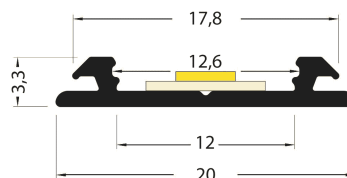

## PR2005CT-NOIR

Profilé cintrable

## Caractéristiques techniques

LARGEUR	20,0mm
LARGEUR INTÉRIEURE	12,0mm
HAUTEUR	5,7mm
MATIÈRE	Aluminium
POIDS	93g/m
ACCESSOIRE INCLUS	Diffuseur
CONDITIONNEMENT	1

## Références

NOM COMMERCIAL RÉF. CONSTRUCTEUR	LONGUEUR	TYPE DE CAPOT	COULEUR DU PRODUIT
<b>PR2005CT-NOIR</b> ENG030000000209	2,0m	Transparent	Noir
<b>PR2005CT-NOIR-SP</b> ENG031000000176	Sur-mesure	Transparent	Noir