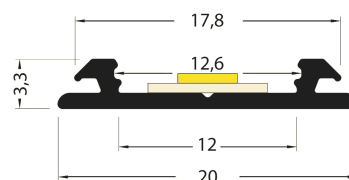

PR2005CT-GRIS

Profilé cintrable

Caractéristiques techniques

LARGEUR	20,0mm
LARGEUR INTÉRIEURE	12,0mm
HAUTEUR	5,7mm
MATIÈRE	Aluminium
POIDS	93g/m
ACCESSOIRE INCLUS	Diffuseur C Transparent
CONDITIONNEMENT	1

Références

NOM COMMERCIAL RÉF. CONSTRUCTEUR	LONGUEUR	TYPE DE CAPOT	COULEUR DU PRODUIT
PR2005CT-GRIS ENG0300000000058	2,0m	Transparent	Gris
PR2005CT-GRIS-SP ENG0310000000174	Sur-mesure	Transparent	Gris

Accessoires associés non inclus