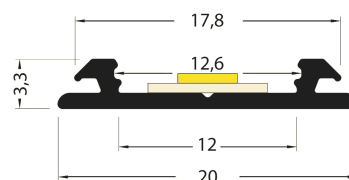

PR2005CT-GRIS

Profilé cintrable

Caractéristiques techniques

LARGEUR	20,0mm
LARGEUR INTÉRIEURE	12,0mm
HAUTEUR	5,7mm
MATIÈRE	Aluminum
POIDS	93g/m
ACCESSOIRE INCLUS	Diffuseur
CONDITIONNEMENT	1

Références

NOM COMMERCIAL RÉF. CONSTRUCTEUR	LONGUEUR	TYPE DE CAPOT	COULEUR DU PRODUIT
PR2005CT-GRIS ENG0300000000058	2,0m	Transparent	Gris
PR2005CT-GRIS-SP ENG0310000000174	Sur-mesure	Transparent	Gris