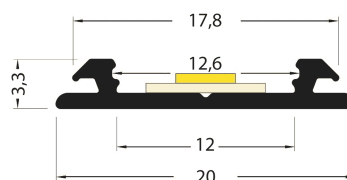

## PR2005CT-GRIS

Profilé cintrable

## Caractéristiques techniques

LARGEUR	20,0mm
LARGEUR INTÉRIEURE	12,0mm
HAUTEUR	5,7mm
MATIÈRE	Aluminum
POIDS	93g/m
ACCESSOIRE INCLUS	Diffuseur
CONDITIONNEMENT	1

## Références

NOM COMMERCIAL RÉF. CONSTRUCTEUR	LONGUEUR	TYPE DE CAPOT	COULEUR DU PRODUIT
<b>PR2005CT-GRIS</b> ENG0300000000058	2,0m	Transparent	Gris
<b>PR2005CT-GRIS-SP</b> ENG0310000000174	Sur-mesure	Transparent	Gris