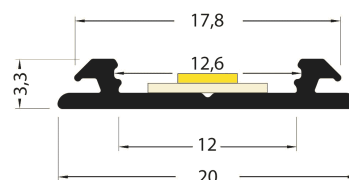

## PR2005C-NOIR

Profilé cintrable

## Caractéristiques techniques

LARGEUR	20,0mm
LARGEUR INTÉRIEURE	12,0mm, 12,6mm
HAUTEUR	3,3mm, 5,7mm
MATIÈRE	Aluminium
POIDS	93g/m
ACCESSOIRE INCLUS	Diffuseur C
CONDITIONNEMENT	1

## Références

NOM COMMERCIAL RÉF. CONSTRUCTEUR	LONGUEUR	TYPE DE CAPOT	COULEUR DU PRODUIT
<b>PR2005C-NOIR-3M</b> ENG0300000000210	3,0m	-	Noir
<b>PR2005C-NOIR</b> ENG0300000000057	2,0m	Opale	Noir
<b>PR2005C-NOIR-SP</b> ENG0310000000053	Sur-mesure	Opale	Noir