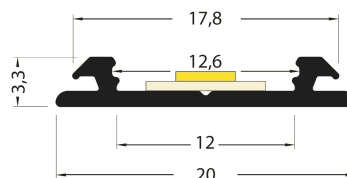

PR2005C-NOIR

Profilé cintrable

Caractéristiques techniques

LARGEUR	20,0mm
LARGEUR INTÉRIEURE	12,0mm, 12,6mm
HAUTEUR	3,3mm, 5,7mm
MATIÈRE	Aluminum
POIDS	93g/m
ACCESSOIRE INCLUS	Diffuseur
CONDITIONNEMENT	1, 1 pièce

Références

NOM COMMERCIAL RÉF. CONSTRUCTEUR	LONGUEUR	TYPE DE CAPOT	COULEUR DU PRODUIT
PR2005C-NOIR-3M ENG0300000000210	3,0m	-	Noir
PR2005C-NOIR ENG0300000000057	2,0m	Opale	Noir
PR2005C-NOIR-SP ENG0310000000053	Sur-mesure	Opale	Noir