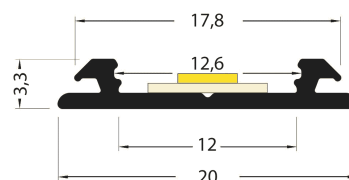

PR2005C-NOIR

Profilé cintrable

Caractéristiques techniques

LARGEUR	20,0mm
LARGEUR INTÉRIEURE	12,0mm, 12,6mm
HAUTEUR	3,3mm, 5,7mm
MATIÈRE	Aluminium
POIDS	93g/m
ACCESSOIRE INCLUS	Diffuseur
CONDITIONNEMENT	1, 1 pièce

Références

NOM COMMERCIAL RÉF. CONSTRUCTEUR	LONGUEUR	TYPE DE CAPOT	COULEUR DU PRODUIT
PR2005C-NOIR-3M ENG0300000000210	3,0m	-	Noir
PR2005C-NOIR ENG0300000000057	2,0m	Opale	Noir
PR2005C-NOIR-SP ENG0310000000053	Sur-mesure	Opale	Noir