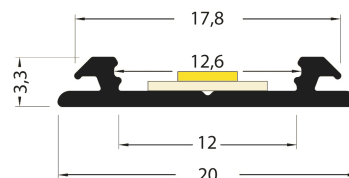

## PR2005C-NOIR

Profilé cintrable

## Caractéristiques techniques

LARGEUR	20,0cm, 20,0mm
LARGEUR INTÉRIEURE	12,0mm, 12,6cm
HAUTEUR	3,3mm, 5,7mm
MATIÈRE	Aluminum
POIDS	93g/m
ACCESSOIRE INCLUS	Diffuseur
CONDITIONNEMENT	1 pièce

## Références

NOM COMMERCIAL RÉF. CONSTRUCTEUR	LONGUEUR	TYPE DE CAPOT	COULEUR DU PRODUIT
<b>PR2005C-NOIR-3M</b> ENG0300000000210	3,0m	-	Noir
<b>PR2005C-NOIR</b> ENG0300000000057	2,0m	Opale	Noir
<b>PR2005C-NOIR-SP</b> ENG0310000000053	Sur-mesure	Opale	Noir