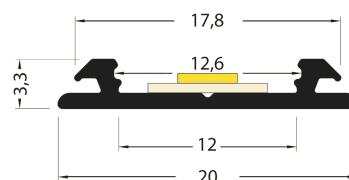

PR2005CN-NOIR

Profilé cintrable

Caractéristiques techniques

| | |
|--------------------|-----------|
| LARGEUR | 20,0mm |
| LARGEUR INTÉRIEURE | 12,0mm |
| HAUTEUR | 5,7mm |
| MATIÈRE | Aluminium |
| POIDS | 93g/m |
| ACCESSOIRE INCLUS | Diffuseur |
| CONDITIONNEMENT | 1 |

Références

| NOM COMMERCIAL RÉF. CONSTRUCTEUR | LONGUEUR | TYPE DE CAPOT | COULEUR DU PRODUIT |
|---|------------|---------------|-----------------------|
| PR2005CN-NOIR ENG0300000000056 | 2,0m | Noir | Noir |
| PR2005CN-NOIR-SP ENG0310000000175 | Sur-mesure | Noir | Noir |