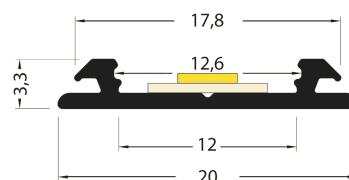

PR2005CN-NOIR

Profilé cintrable

Caractéristiques techniques

LARGEUR	20,0mm
LARGEUR INTÉRIEURE	12,0mm
HAUTEUR	5,7mm
MATIÈRE	Aluminium
POIDS	93g/m
ACCESSOIRE INCLUS	Diffuseur
CONDITIONNEMENT	1 pièce

Références

NOM COMMERCIAL RÉF. CONSTRUCTEUR	LONGUEUR	TYPE DE CAPOT	COULEUR DU PRODUIT
PR2005CN-NOIR ENG0300000000056	2,0m	Noir	Noir
PR2005CN-NOIR-SP ENG0310000000175	Sur-mesure	Noir	Noir

Accessoires associés non inclus