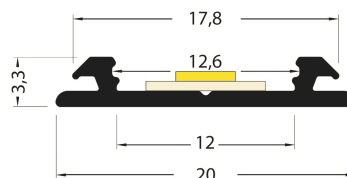

PR2005CN-NOIR

Profilé cintrable

Caractéristiques techniques

LARGEUR	20,0mm
LARGEUR INTÉRIEURE	12,0mm
HAUTEUR	5,7mm
MATIÈRE	Aluminium
POIDS	93g/m
ACCESSOIRE INCLUS	Diffuseur C Noir
CONDITIONNEMENT	1

Références

NOM COMMERCIAL RÉF. CONSTRUCTEUR	LONGUEUR	TYPE DE CAPOT	COULEUR DU PRODUIT
PR2005CN-NOIR ENG0300000000056	2,0m	Noir	Noir
PR2005CN-NOIR-SP ENG0310000000175	Sur-mesure	Noir	Noir

Accessoires associés non inclus