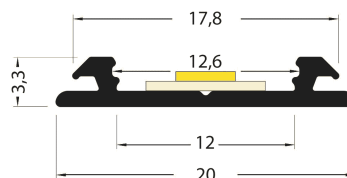

PR2005CN-NOIR

Profilé cintrable

Caractéristiques techniques

LARGEUR	20,0mm
LARGEUR INTÉRIEURE	12,0mm
HAUTEUR	5,7mm
MATIÈRE	Aluminium
POIDS	93g/m
ACCESSOIRE INCLUS	Diffuseur
CONDITIONNEMENT	1

Références

NOM COMMERCIAL RÉF. CONSTRUCTEUR	LONGUEUR	TYPE DE CAPOT	COULEUR DU PRODUIT
PR2005CN-NOIR ENG0300000000056	2,0m	Noir	Noir
PR2005CN-NOIR-SP ENG0310000000175	Sur-mesure	Noir	Noir