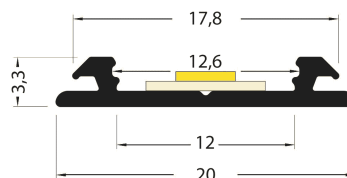

## PR2005C-GRIS

Profilé cintrable

## Caractéristiques techniques

LARGEUR	20,0mm
LARGEUR INTÉRIEURE	12,0mm
HAUTEUR	5,7mm
MATIÈRE	Aluminium
POIDS	93g/m
ACCESSOIRE INCLUS	Diffuseur C
CONDITIONNEMENT	1

## Références

NOM COMMERCIAL RÉF. CONSTRUCTEUR	LONGUEUR	TYPE DE CAPOT	COULEUR DU PRODUIT
<b>PR2005C-GRIS</b> ENG0300000000055	2,0m	Opale	Gris
<b>PR2005C-GRIS-SP</b> ENG0310000000052	Sur-mesure	Opale	Gris