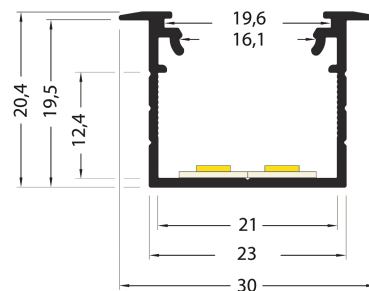

## PR2004FT-NOIR

Profilé à encastrer

## Caractéristiques techniques

LARGEUR	30,0mm
LARGEUR INTÉRIEURE	16,0mm
HAUTEUR	20,4mm
MATIÈRE	Aluminium
POIDS	249g/m
ACCESSOIRE INCLUS	Diffuseur
CONDITIONNEMENT	1, 1 pièce

## Références

NOM COMMERCIAL RÉF. CONSTRUCTEUR	LONGUEUR	TYPE DE CAPOT	COULEUR DU PRODUIT
<b>PR2004FT-NOIR</b> ENG0300000000052	2,0m	Transparent	Noir
<b>PR2004FT-NOIR-SP</b> ENG0310000000049	Sur-mesure	Transparent	Noir