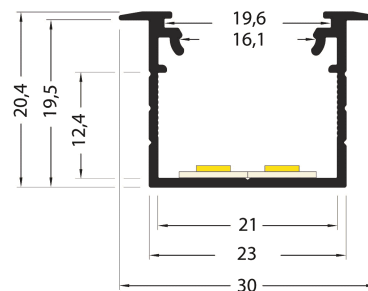

PR2004FT-BLANC

Profilé à encastrer

Caractéristiques techniques

LARGEUR	30,0mm
LARGEUR INTÉRIEURE	16,0mm
HAUTEUR	20,4mm
MATIÈRE	Aluminium
POIDS	249g/m
ACCESSOIRE INCLUS	Diffuseur
CONDITIONNEMENT	1, 1 pièce

Références

NOM COMMERCIAL RÉF. CONSTRUCTEUR	LONGUEUR	TYPE DE CAPOT	COULEUR DU PRODUIT
PR2004FT-BLANC ENG0300000000050	2,0m	Transparent	Blanc
PR2004FT-BLANC-SP ENG0310000000047	Sur-mesure	Transparent	Blanc