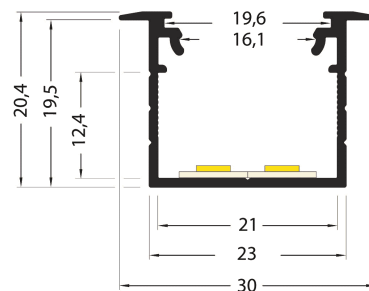

## PR2004FT-BLANC

Profilé à encastrer

## Caractéristiques techniques

LARGEUR	30,0mm
LARGEUR INTÉRIEURE	16,0mm
HAUTEUR	20,4mm
MATIÈRE	Aluminium
POIDS	249g/m
ACCESSOIRE INCLUS	Diffuseur
CONDITIONNEMENT	1, 1 pièce

## Références

NOM COMMERCIAL RÉF. CONSTRUCTEUR	LONGUEUR	TYPE DE CAPOT	COULEUR DU PRODUIT
<b>PR2004FT-BLANC</b> ENG0300000000050	2,0m	Transparent	Blanc
<b>PR2004FT-BLANC-SP</b> ENG0310000000047	Sur-mesure	Transparent	Blanc