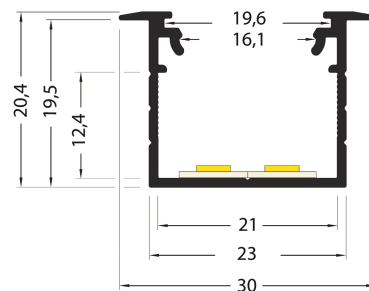

PR2004FT-BLANC

Profilé à encastrer

Caractéristiques techniques

LARGEUR	30,0mm
LARGEUR INTÉRIEURE	16,0mm
HAUTEUR	20,4mm
MATIÈRE	Aluminium
POIDS	249g/m
ACCESSOIRE INCLUS	Diffuseur
CONDITIONNEMENT	1, 1 pièce

Références

NOM COMMERCIAL RÉF. CONSTRUCTEUR	LONGUEUR	TYPE DE CAPOT	COULEUR DU PRODUIT
PR2004FT-BLANC ENG0300000000050	2,0m	Transparent	Blanc
PR2004FT-BLANC-SP ENG0310000000047	Sur-mesure	Transparent	Blanc