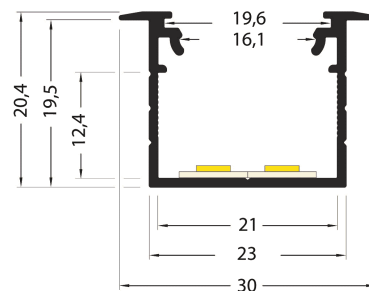

## Caractéristiques techniques

LARGEUR	10,0mm, 30,0mm
LARGEUR INTÉRIEURE	16,0mm
HAUTEUR	20,4mm
MATIÈRE	Aluminium
POIDS	249g/m
ACCESSOIRE INCLUS	Diffuseur
CONDITIONNEMENT	1, 1 pièce

## Références

NOM COMMERCIAL RÉF. CONSTRUCTEUR	LONGUEUR	TYPE DE CAPOT	COULEUR DU PRODUIT
<b>PR2004F-NOIR-SP</b> ENG0310000000046	30,0mm	-	Noir
<b>PR2004F-NOIR</b> ENG0300000000049	2,0m	Opale	Noir