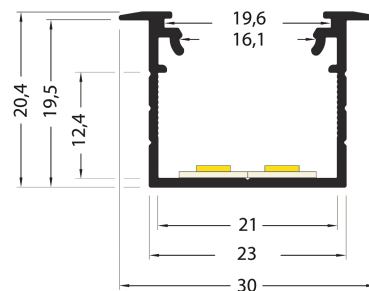

## Caractéristiques techniques

|                    |            |
|--------------------|------------|
| LARGEUR            | 30,0mm     |
| LARGEUR INTÉRIEURE | 16,0mm     |
| HAUTEUR            | 20,4mm     |
| MATIÈRE            | Aluminum   |
| POIDS              | 245g/m     |
| ACCESSOIRE INCLUS  | Diffuseur  |
| CONDITIONNEMENT    | 1, 1 pièce |

## Références

| NOM COMMERCIAL<br>RÉF. CONSTRUCTEUR         | LONGUEUR   | TYPE DE CAPOT | COULEUR DU<br>PRODUIT |
|---|------------|---------------|-----------------------|
| <b>PR2004FN-GRIS</b><br>ENG0300000000047    | 2,0m       | Noir          | Gris                  |
| <b>PR2004FN-GRIS-SP</b><br>ENG0310000000044 | Sur-mesure | Noir          | Gris                  |