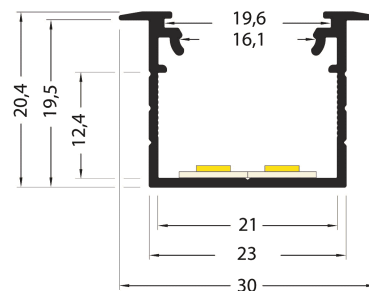

PR2004FN-BLANC

Profilé à encastrer

Caractéristiques techniques

LARGEUR	30,0mm
LARGEUR INTÉRIEURE	16,0mm
HAUTEUR	20,4mm
MATIÈRE	Aluminium
POIDS	269g/m
ACCESSOIRE INCLUS	Diffuseur
CONDITIONNEMENT	1, 1 pièce

Références

NOM COMMERCIAL RÉF. CONSTRUCTEUR	LONGUEUR	TYPE DE CAPOT	COULEUR DU PRODUIT
PR2004FN-BLANC ENG0300000000046	2,0m	Noir	Blanc
PR2004FN-BLANC-SP ENG0310000000043	Sur-mesure	Noir	Blanc