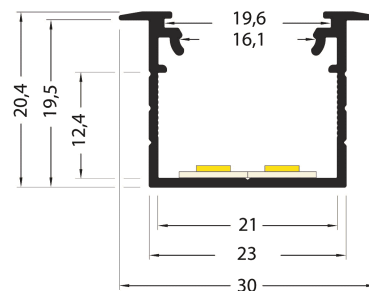

PR2004FN-BLANC

Profilé à encastrer

Caractéristiques techniques

| | |
|--------------------|------------|
| LARGEUR | 30,0mm |
| LARGEUR INTÉRIEURE | 16,0mm |
| HAUTEUR | 20,4mm |
| MATIÈRE | Aluminium |
| POIDS | 269g/m |
| ACCESSOIRE INCLUS | Diffuseur |
| CONDITIONNEMENT | 1, 1 pièce |

Références

| NOM COMMERCIAL RÉF. CONSTRUCTEUR | LONGUEUR | TYPE DE CAPOT | COULEUR DU PRODUIT |
|--|------------|---------------|-----------------------|
| PR2004FN-BLANC ENG0300000000046 | 2,0m | Noir | Blanc |
| PR2004FN-BLANC-SP ENG0310000000043 | Sur-mesure | Noir | Blanc |