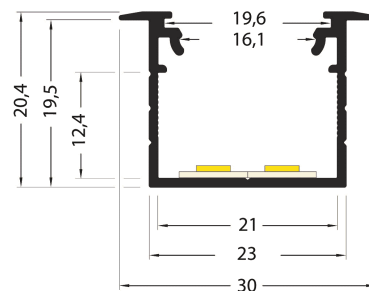

PR2004F-GRIS

Profilé à encastrer

Caractéristiques techniques

LARGEUR	10,0mm, 30,0mm
LARGEUR INTÉRIEURE	16,0mm
HAUTEUR	20,4mm
MATIÈRE	Aluminum
POIDS	245g/m
ACCESSOIRE INCLUS	Diffuseur
CONDITIONNEMENT	1, 1 pièce