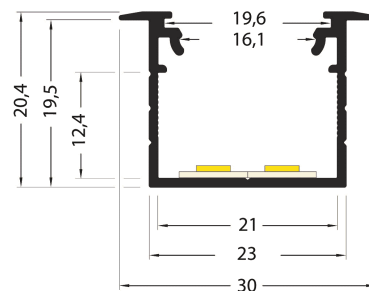

PR2004F-BLANC

Profilé à encastrer

Caractéristiques techniques

LARGEUR	10,0mm, 30,0mm
LARGEUR INTÉRIEURE	16,0mm
HAUTEUR	20,4mm
MATIÈRE	Aluminium
POIDS	269g/m
ACCESSOIRE INCLUS	Diffuseur
CONDITIONNEMENT	1, 1 pièce

Références

NOM COMMERCIAL RÉF. CONSTRUCTEUR	LONGUEUR	TYPE DE CAPOT	COULEUR DU PRODUIT
PR2004F-BLANC-SP ENG0310000000041	30,0mm	-	Blanc
PR2004F-BLANC ENG0300000000044	2,0m	Opale	Blanc