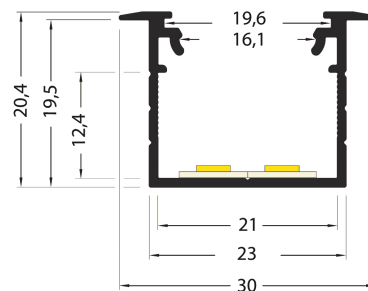

PR2004F-BLANC

Profilé à encastrer

Caractéristiques techniques

LARGEUR	10,0cm, 30,0mm
LARGEUR INTÉRIEURE	16,0mm
HAUTEUR	20,4mm
MATIÈRE	Aluminum
POIDS	269g/m
ACCESSOIRE INCLUS	Diffuseur
CONDITIONNEMENT	1 pièce

Références

NOM COMMERCIAL RÉF. CONSTRUCTEUR	LONGUEUR	TYPE DE CAPOT	COULEUR DU PRODUIT
PR2004F-BLANC ENG0300000000044	2,0m	Opale	Blanc
PR2004F-BLANCSP ENG0310000000041	Sur-mesure	Opale	Blanc