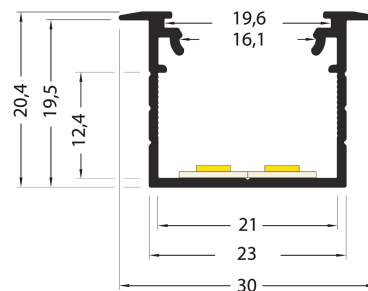

PR2004F-BLANC

Profilé à encastrer

Caractéristiques techniques

LARGEUR	10,0mm, 30,0mm
LARGEUR INTÉRIEURE	16,0mm
HAUTEUR	20,4mm
MATIÈRE	Aluminium
POIDS	269g/m
ACCESSOIRE INCLUS	Diffuseur
CONDITIONNEMENT	1, 1 pièce

Références

NOM COMMERCIAL RÉF. CONSTRUCTEUR	LONGUEUR	TYPE DE CAPOT	COULEUR DU PRODUIT
PR2004F-BLANC-SP ENG0310000000041	30,0mm	-	Blanc
PR2004F-BLANC ENG0300000000044	2,0m	Opale	Blanc