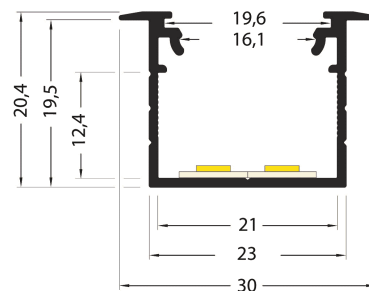

PR2004F-BLANC

Profilé à encastrer

Caractéristiques techniques

| | |
|--------------------|----------------|
| LARGEUR | 10,0mm, 30,0mm |
| LARGEUR INTÉRIEURE | 16,0mm |
| HAUTEUR | 20,4mm |
| MATIÈRE | Aluminium |
| POIDS | 269g/m |
| ACCESSOIRE INCLUS | Diffuseur |
| CONDITIONNEMENT | 1, 1 pièce |

Références

| NOM COMMERCIAL RÉF. CONSTRUCTEUR | LONGUEUR | TYPE DE CAPOT | COULEUR DU PRODUIT |
|---|----------|---------------|-----------------------|
| PR2004F-BLANC-SP ENG0310000000041 | 30,0mm | - | Blanc |
| PR2004F-BLANC ENG0300000000044 | 2,0m | Opale | Blanc |