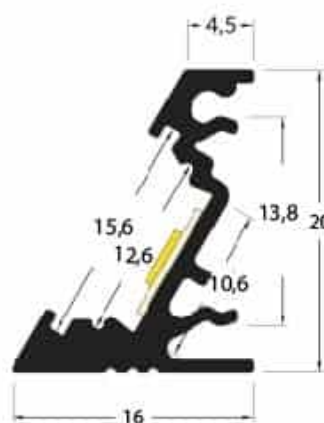

PR2001C-NOIR

Profilé d'angle

Caractéristiques techniques

LARGEUR	20,0mm
LARGEUR INTÉRIEURE	10,6mm
HAUTEUR	16,0mm
MATIÈRE	Aluminium
ACCESSOIRE INCLUS	Diffuseur
CONDITIONNEMENT	1, 1 pièce

Références

NOM COMMERCIAL RÉF. CONSTRUCTEUR	LONGUEUR	TYPE DE CAPOT	COULEUR DU PRODUIT
PR2001C-NOIR ENG0300000000024	2,0m	Opale	Noir
PR2001C-NOIR-SP ENG0310000000021	Sur-mesure	Opale	Noir

Accessoires associés non inclus

NOM COMMERCIAL RÉF. CONSTRUCTEUR	DESCRIPTION	COULEUR	MATIERE	ILLUSTRATION
PR2001-1-NOIR ENG0309901000024	PR2001 BOUCHON DE FINITION NOIR VENDU PAR 2	Noir	ABS	
PR2001-5-90-NOIR ENG0309902000036	PR2001 ANGLE90° NOIR CONNEXION ENTRE 2 PROFILES	Noir	Aluminium	