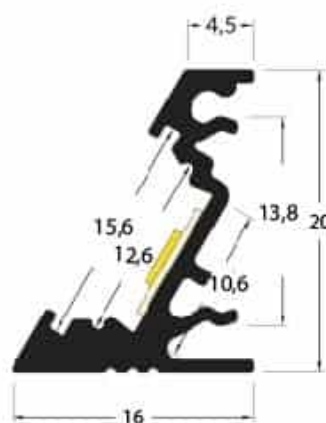

## PR2001C-NOIR

Profilé d'angle

### Caractéristiques techniques

LARGEUR	20,0mm
LARGEUR INTÉRIEURE	10,6mm
HAUTEUR	16,0mm
MATIÈRE	Aluminium
ACCESSOIRE INCLUS	Diffuseur
CONDITIONNEMENT	1, 1 pièce

## Références

NOM COMMERCIAL RÉF. CONSTRUCTEUR	LONGUEUR	TYPE DE CAPOT	COULEUR DU PRODUIT
<b>PR2001C-NOIR</b> ENG0300000000024	2,0m	Opale	Noir
<b>PR2001C-NOIR-SP</b> ENG0310000000021	Sur-mesure	Opale	Noir